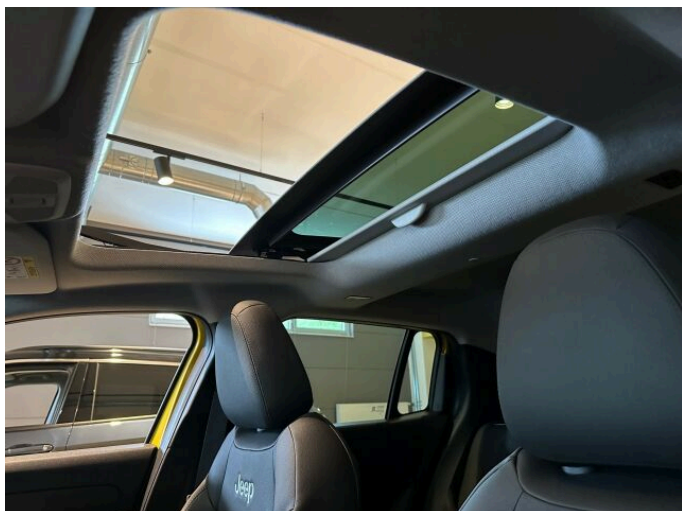

Tato část internetových stránek Jeep® slouží zejména autorizovaným prodejcům Jeep® v České republice k prezentaci vozů značky Jeep® určených k prodeji. Zřizovatel těchto internetových stránek nenes odpovědnost za správnost, úplnost a aktuálnost údajů uvedených v této části internetových stránek. Odpovědnost za správnost, úplnost a aktuálnost údajů týkajících se daného vozidla uvedeného v této části internetových stránek nese výhradně prodejce, jež je uveden v detailní specifikaci vozu zvoleného uživatelem k prohlédnutí.