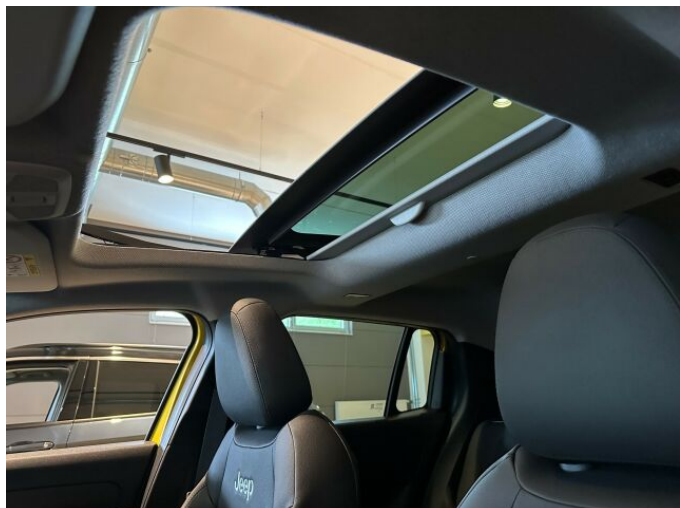

Tato část internetových stránek Jeep® slouží zejména autorizovaným prodejcům Jeep® v České republice k prezentaci vozů značky Jeep®, určených k prodeji. Zřizovatel těchto internetových stránek nenes odpovědnost za správnost, úplnost a aktuálnost údajů uvedených v této části internetových stránek. Odpovědnost za správnost, úplnost a aktuálnost údajů týkajících se daného vozidla uvedeného v této části internetových stránek nese výhradně prodejce, jež je uveden v detailní specifikaci vozu zvoleného uživatelem k prohlédnutí.