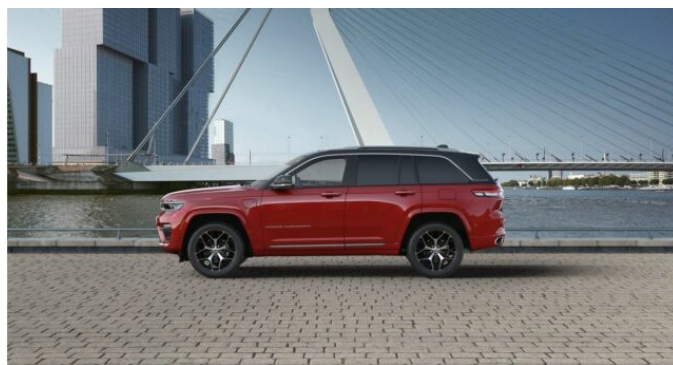

SRBA SERVIS s.r.o.

Adresa: Příjezdní 188, Jíloviště, 25202

Web:

Cena: 2 456 909 Kč s DPH

> FOTOGALERIE MODELU