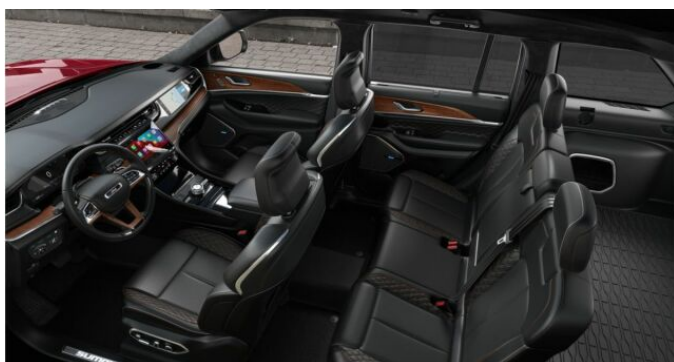

SRBA SERVIS s.r.o.

Adresa: Příjezdní 188, Jíloviště, 25202

Web:

Cena: 2 456 909 Kč s DPH

> FOTOGALERIE MODELU