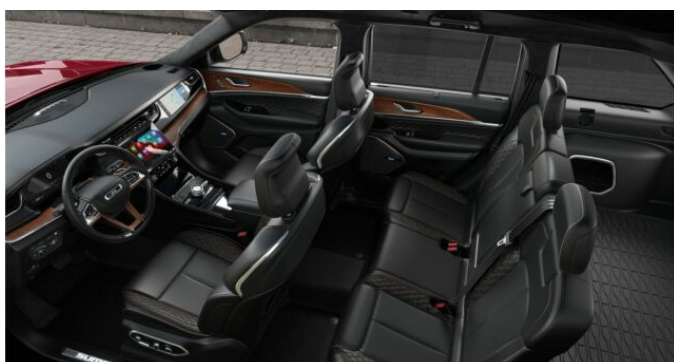

Web:

Cena: **2 494 219 Kč s DPH**

> FOTOGALERIE MODELU

Tato část internetových stránek Jeep® slouží zejména autorizovaným prodejčům Jeep® v České republice k