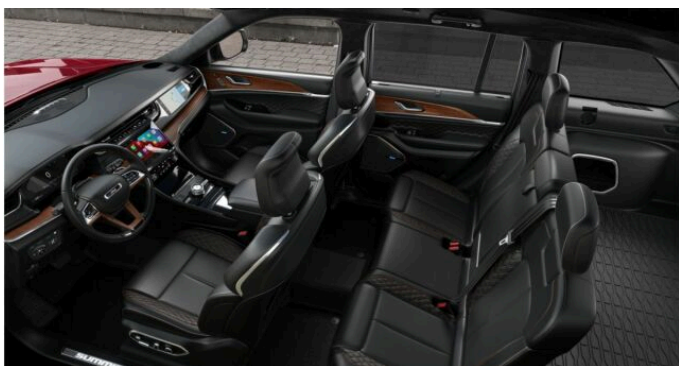

> Fotogalerie modelu

Tato část internetových stránek Jeep® slouží zejména autorizovaným prodejčům Jeep® v České republice k prezentaci vozů značky Jeep® určených k prodeji. Zřizovatel těchto internetových stránek nenes odpovědnost za správnost, úplnost a aktuálnost údajů uvedených v této části internetových stránek. Odpovědnost za správnost, úplnost a aktuálnost údajů týkajících se daného vozidla uvedeného v této části internetových stránek nese výhradně prodejce, jež je uveden v detailní specifikaci vozu zvoleného uživatelem k prohlédnutí.