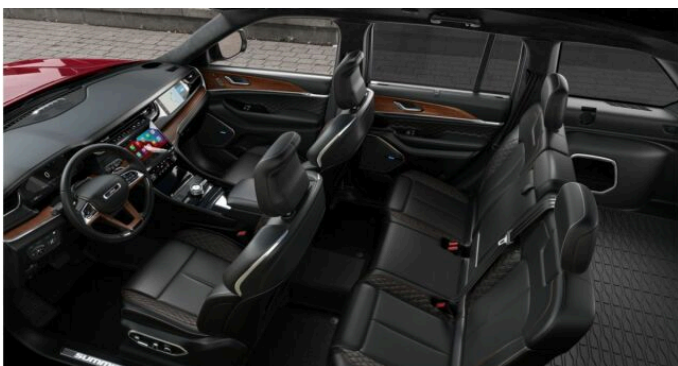

> Fotogalerie modelu

Tato část internetových stránek Jeep® slouží zejména autorizovaným prodejčům Jeep® v České republice k prezentaci vozů značky Jeep® určených k prodeji. Zřizovatel těchto internetových stránek nenes odpovědnost za správnost, úplnost a aktuálnost údajů uvedených v této části internetových stránek. Odpovědnost za správnost, úplnost a aktuálnost údajů týkajících se daného vozidla uvedeného v této části internetových stránek nese výhradně prodejce, jež je uveden v detailní specifikaci vozu zvoleného uživatelem k prohlédnutí.