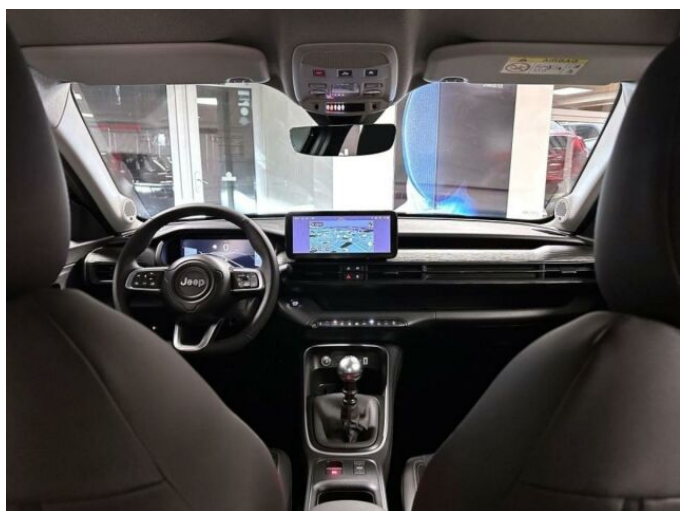

Tato část internetových stránek Jeep® slouží zejména autorizovaným prodejčům Jeep® v České republice k prezentaci vozů značky Jeep®, určených k prodeji. Zřizovatel těchto internetových stránek nenes odpovědnost za správnost, úplnost a aktuálnost údajů uvedených v této části internetových stránek. Odpovědnost za správnost, úplnost a aktuálnost údajů týkajících se daného vozidla uvedeného v této části internetových stránek nese výhradně prodejce, jež je uveden v detailní specifikaci vozu zvoleného uživatelem k prohlédnutí.