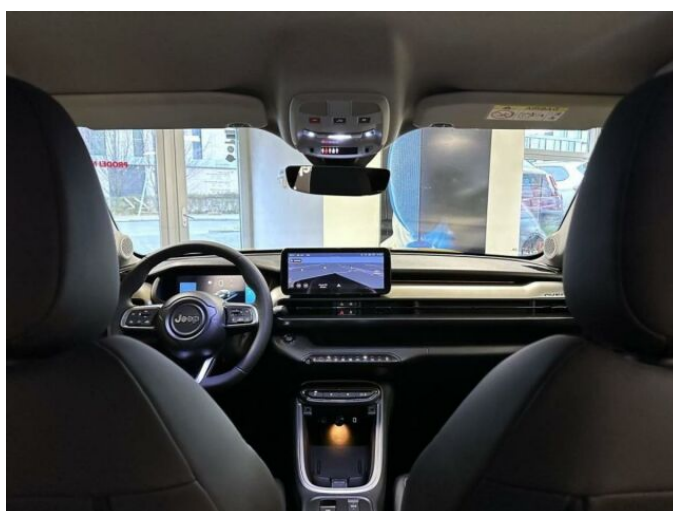

Tato část internetových stránek Jeep® slouží zejména autorizovaným prodejčům Jeep®, v České republice k prezentaci vozů značky Jeep®, určených k prodeji. Zřizovatel těchto internetových stránek nenes odpovědnost za správnost, úplnost a aktuálnost údajů uvedených v této části internetových stránek. Odpovědnost za správnost, úplnost a aktuálnost údajů týkajících se daného vozidla uvedeného v této části internetových stránek nese výhradně prodejce, jež je uveden v detailní specifikaci vozu zvoleného uživatelem k prohlédnutí.