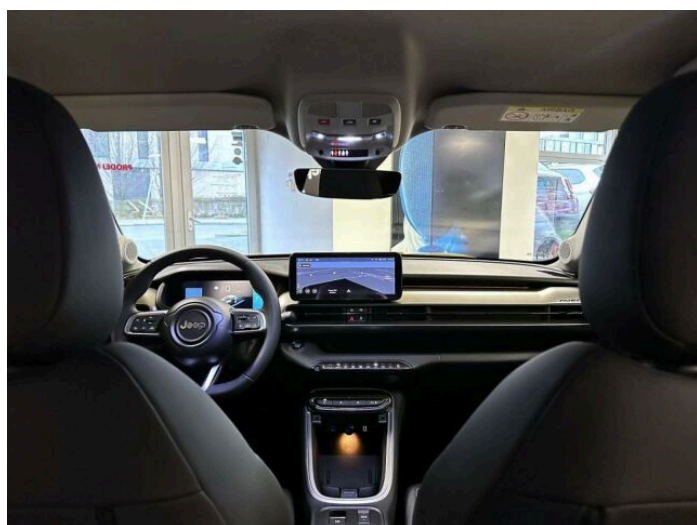

Tato část internetových stránek Jeep® slouží zejména autorizovaným prodejcům Jeep® v České republice k prezentaci vozů značky Jeep® určených k prodeji. Zřizovatel těchto internetových stránek nenes odpovědnost za správnost, úplnost a aktuálnost údajů uvedených v této části internetových stránek. Odpovědnost za správnost, úplnost a aktuálnost údajů týkajících se daného vozidla uvedeného v této části internetových stránek nese výhradně prodejce, jež je uveden v detailní specifikaci vozu zvoleného uživatelem k prohlédnutí.