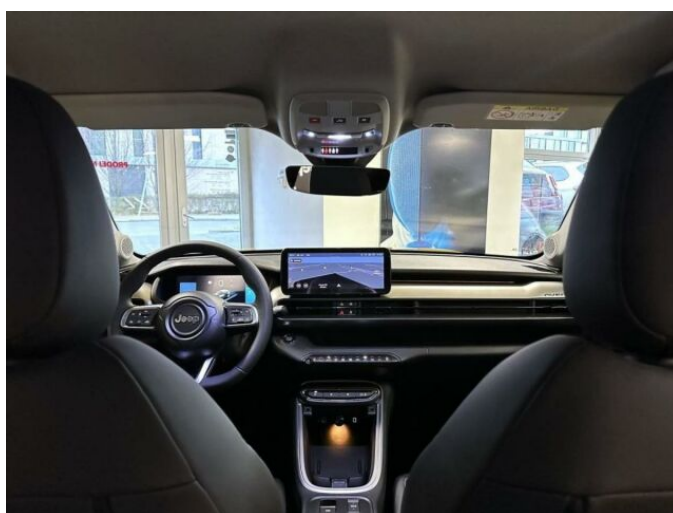

Tato část internetových stránek Jeep® slouží zejména autorizovaným prodejčům Jeep®, v České republice k prezentaci vozů značky Jeep®, určených k prodeji. Zřizovatel těchto internetových stránek nenes odpovědnost za správnost, úplnost a aktuálnost údajů uvedených v této části internetových stránek. Odpovědnost za správnost, úplnost a aktuálnost údajů týkajících se daného vozidla uvedeného v této části internetových stránek nese výhradně prodejce, jež je uveden v detailní specifikaci vozu zvoleného uživatelem k prohlédnutí.