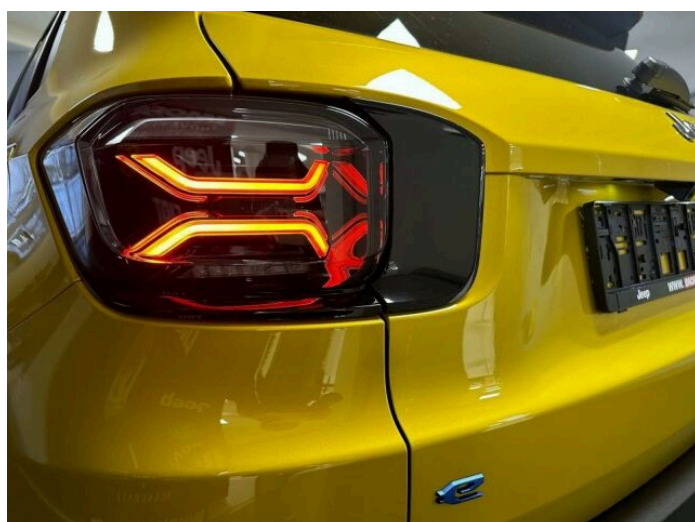

> Fotogalerie modelu