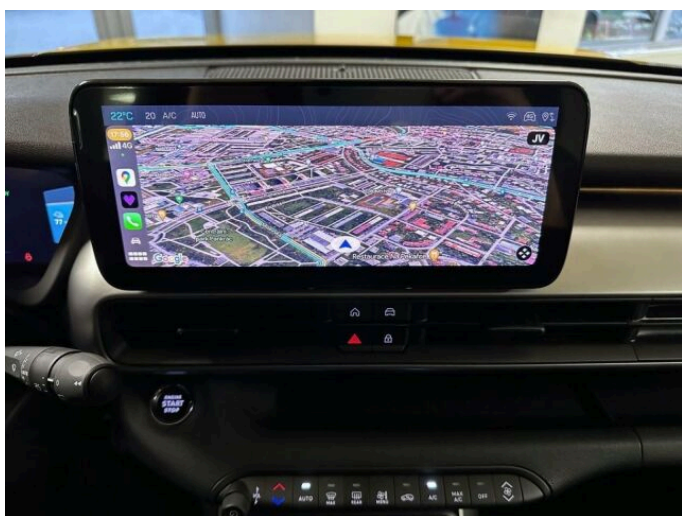

Tato část internetových stránek Jeep® slouží zejména autorizovaným prodejcům Jeep® v České republice k prezentaci vozů značky Jeep® určených k prodeji. Zřizovatel těchto internetových stránek nenes odpovědnost za správnost, úplnost a aktuálnost údajů uvedených v této části internetových stránek. Odpovědnost za správnost, úplnost a aktuálnost údajů týkajících se daného vozidla uvedeného v této části internetových stránek nese výhradně prodejce, jež je uveden v detailní specifikaci vozu zvoleného uživatelem k prohlédnutí.