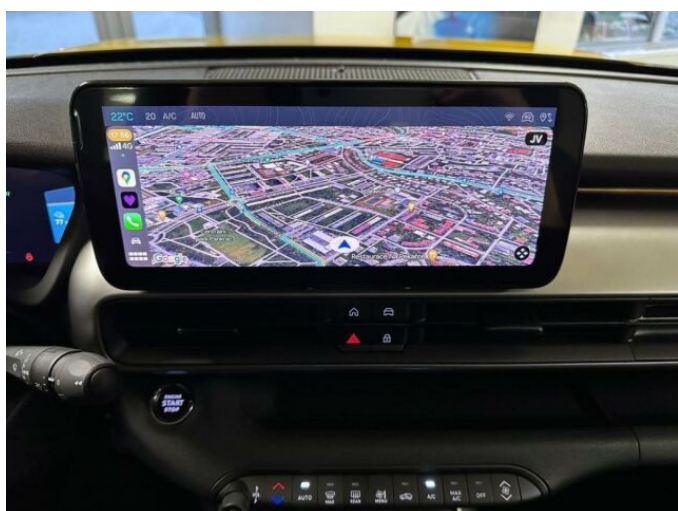

Tato část internetových stránek Jeep® slouží zejména autorizovaným prodejčům Jeep®, v České republice k prezentaci vozů značky Jeep®, určených k prodeji. Zřizovatel těchto internetových stránek nenes odpovědnost za správnost, úplnost a aktuálnost údajů uvedených v této části internetových stránek. Odpovědnost za správnost, úplnost a aktuálnost údajů týkajících se daného vozidla uvedeného v této části internetových stránek nese výhradně prodejce, jež je uveden v detailní specifikaci vozu zvoleného uživatelem k prohlédnutí.