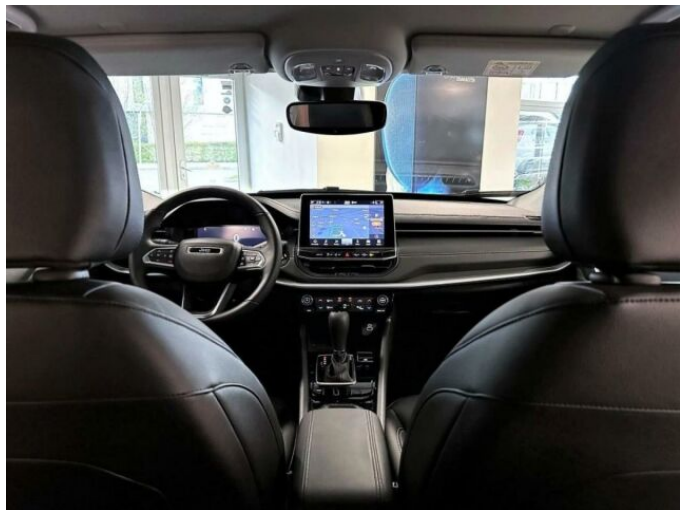

Tato část internetových stránek Jeep® slouží zejména autorizovaným prodejčům Jeep® v České republice k prezentaci vozů značky Jeep®, určených k prodeji. Zřizovatel těchto internetových stránek nenes odpovědnost za správnost, úplnost a aktuálnost údajů uvedených v této části internetových stránek. Odpovědnost za správnost, úplnost a aktuálnost údajů týkajících se daného vozidla uvedeného v této části internetových stránek nese výhradně prodejce, jež je uveden v detailní specifikaci vozu zvoleného uživatelem k prohlédnutí.