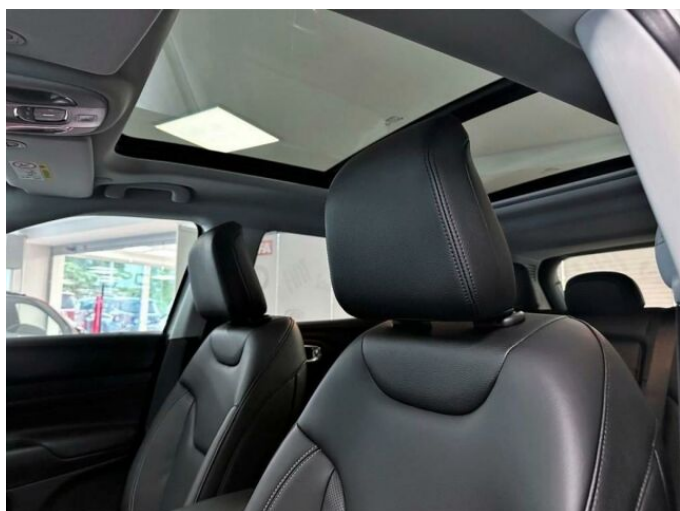

Tato část internetových stránek Jeep® slouží zejména autorizovaným prodejčům Jeep® v České republice k prezentaci vozů značky Jeep®, určených k prodeji. Zřizovatel těchto internetových stránek nenese odpovědnost za správnost, úplnost a aktuálnost údajů uvedených v této části internetových stránek. Odpovědnost za správnost, úplnost a aktuálnost údajů týkajících se daného vozidla uvedeného v této části internetových stránek nese výhradně prodejce, jež je uveden v detailní specifikaci vozu zvoleného uživatelem k prohlédnutí.