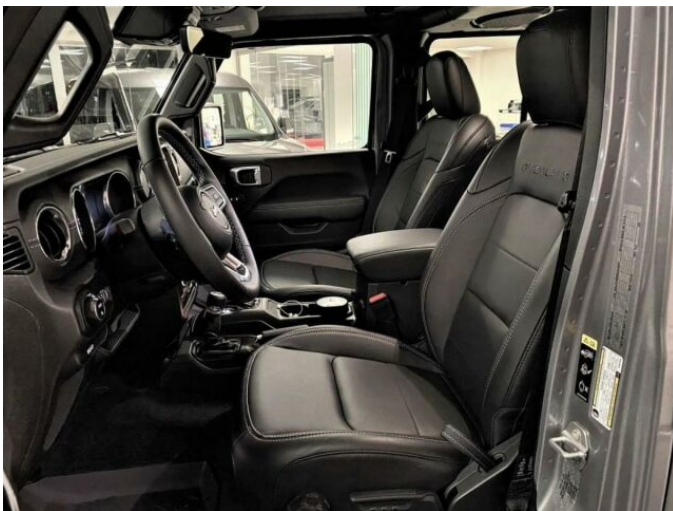

ARVAL
BNP PARIBAS GROUP

ARVAL, CZ s.r.o. SISE 1801
Mláčská 2385/5
140 00 PRAHA 4
info@arval.cz | www.arval.cz

Centrální nabídka: 2310 180 28910
Datum: 18.10.2023
Často: v ČR, bez DPH

Jeep Gladiator 3.0 Diesel Overland 4x4
Čistě nová vozidla

Specifika

100000 Kč	100000 Kč	100000 Kč	100000 Kč
100000 Kč	100000 Kč	100000 Kč	100000 Kč
100000 Kč	100000 Kč	100000 Kč	100000 Kč

Specifika

100000 Kč	100000 Kč	100000 Kč	100000 Kč
100000 Kč	100000 Kč	100000 Kč	100000 Kč
100000 Kč	100000 Kč	100000 Kč	100000 Kč

Specifika

100000 Kč	100000 Kč	100000 Kč	100000 Kč
100000 Kč	100000 Kč	100000 Kč	100000 Kč
100000 Kč	100000 Kč	100000 Kč	100000 Kč