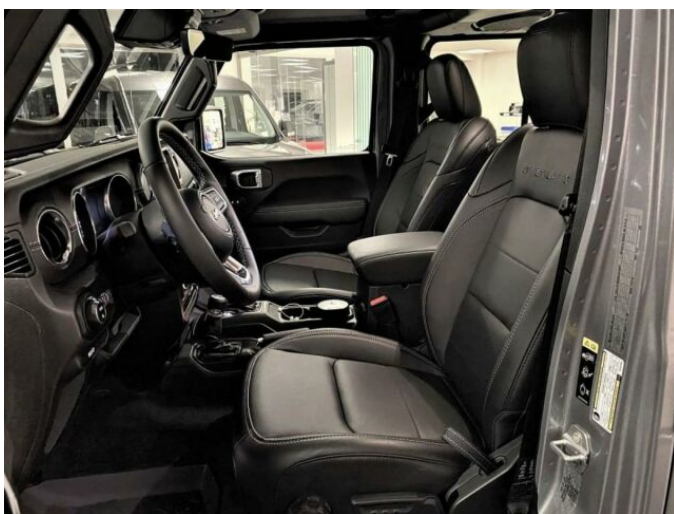

ARVAL
BNP PARIBAS GROUP

ARVAL CZ s.r.o. SIAE 1000
Mlénska 2095/5
160 00 PRAHA 6
ih@arval.cz | arval.cz

For the many journeys in life

Centrální náhlaví: 2310 180 289/10
Číslo: 18.12.2023
Časový: v ČR, bez DPH

ARVAL
BNP PARIBAS GROUP

ARVAL CZ s.r.o. SIAE 1000
Mlénska 2095/5
160 00 PRAHA 6
ih@arval.cz | arval.cz

For the many journeys in life

Centrální náhlaví: 2310 180 289/10
Číslo: 18.12.2023
Časový: v ČR, bez DPH

ARVAL	10 000,00	10 000,00	20 000,00	20 000,00
ARVAL	20 000,00	20 000,00	40 000,00	40 000,00
ARVAL	30 000,00	30 000,00	60 000,00	60 000,00
ARVAL	40 000,00	40 000,00	80 000,00	80 000,00
ARVAL	50 000,00	50 000,00	100 000,00	100 000,00
ARVAL	60 000,00	60 000,00	120 000,00	120 000,00
ARVAL	70 000,00	70 000,00	140 000,00	140 000,00
ARVAL	80 000,00	80 000,00	160 000,00	160 000,00
ARVAL	90 000,00	90 000,00	180 000,00	180 000,00
ARVAL	100 000,00	100 000,00	200 000,00	200 000,00