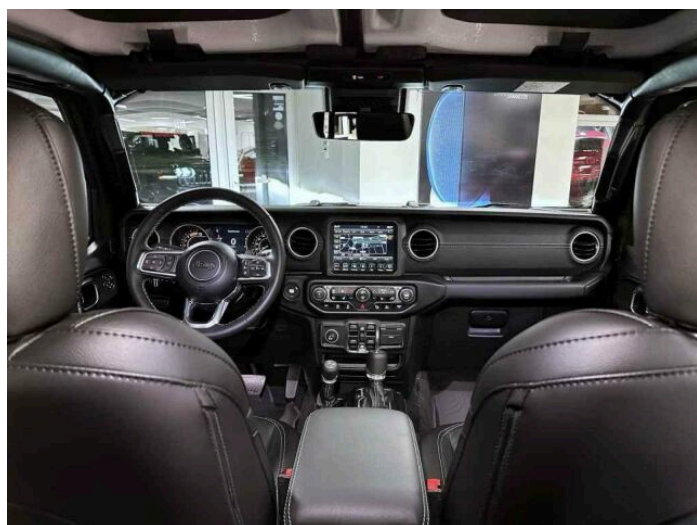

Tato část internetových stránek Jeep® slouží zejména autorizovaným prodejcům Jeep® v České republice k prezentaci vozů značky Jeep® určených k prodeji. Zřizovatel těchto internetových stránek nenesse odpovědnost za správnost, úplnost a aktuálnost údajů uvedených v této části internetových stránek. Odpovědnost za správnost, úplnost a aktuálnost údajů týkajících se daného vozidla uvedeného v této části internetových stránek nese výhradně prodejce, jež je uveden v detailní specifikaci vozu zvoleného uživatelem k prohlédnutí.