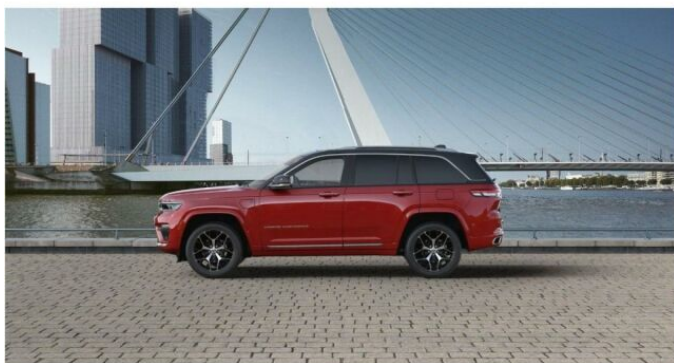

Web:

Cena: **2 428 800 Kč s DPH**

> FOTOGALERIE MODELU