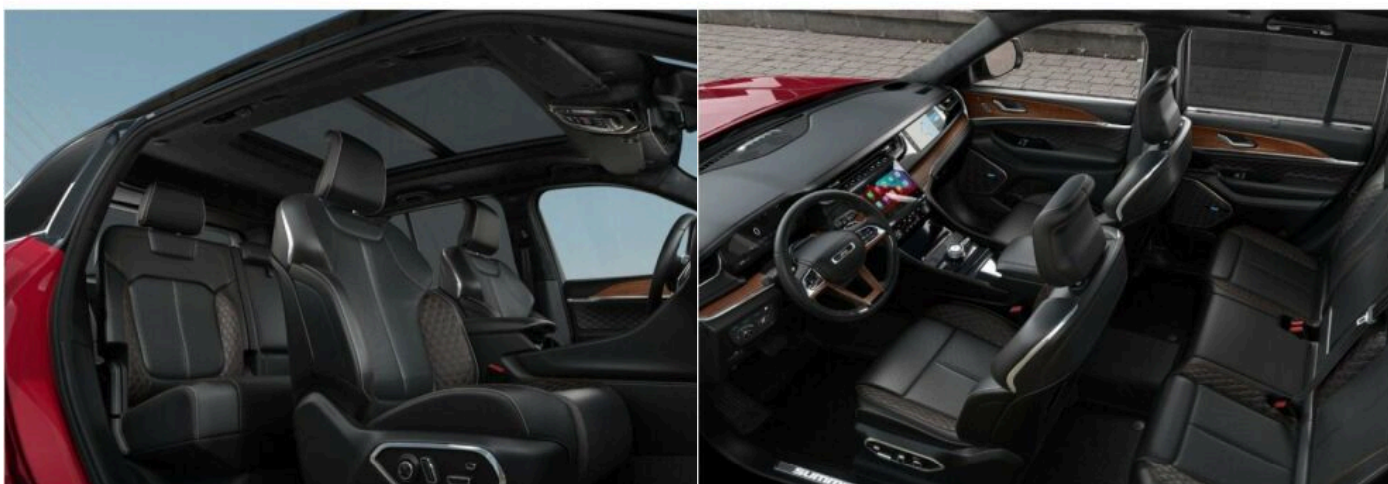

Tato část internetových stránek Jeep® slouží zejména autorizovaným prodejcům Jeep® v České republice k prezentaci vozů značky Jeep® určených k prodeji. Zřizovatel těchto internetových stránek nenese odpovědnost za správnost, úplnost a aktuálnost údajů uvedených v této části internetových stránek. Odpovědnost za správnost, úplnost a aktuálnost údajů týkajících se daného vozidla uvedeného v této části internetových stránek nese výhradně prodejce, jež je uveden v detailní specifikaci vozu zvoleného uživatelem k prohlédnutí.