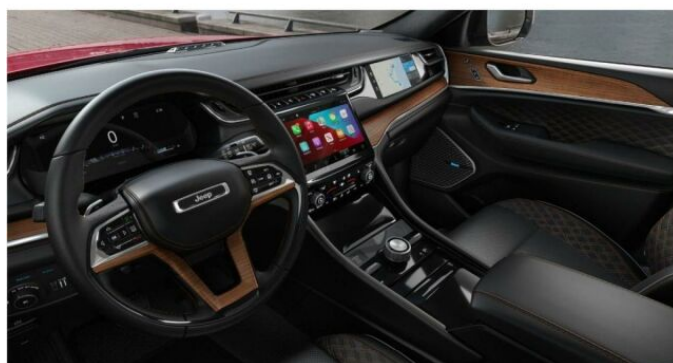

Web:

Cena: **2 428 800 Kč s DPH**

> FOTOGALERIE MODELU