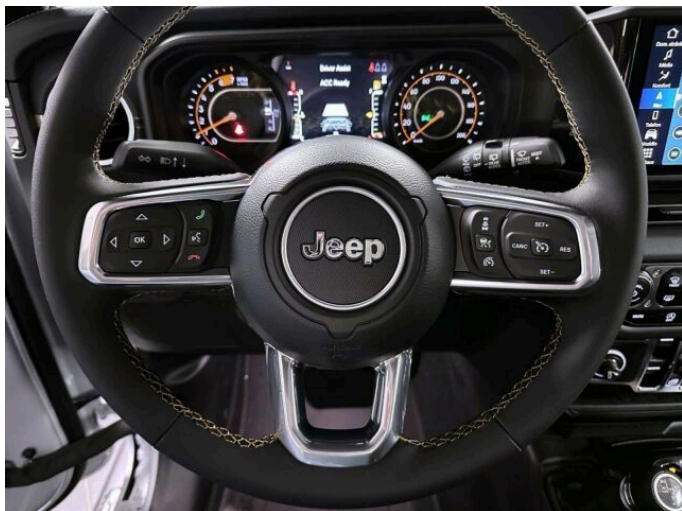

Tato část internetových stránek Jeep® slouží zejména autorizovaným prodejcům Jeep® v České republice k prezentaci vozů značky Jeep® určených k prodeji. Zřizovatel těchto internetových stránek nenes odpovědnost za správnost, úplnost a aktuálnost údajů uvedených v této části internetových stránek. Odpovědnost za správnost, úplnost a aktuálnost údajů týkajících se daného vozidla uvedeného v této části internetových stránek nese výhradně prodejce, jež je uveden v detailní specifikaci vozu zvoleného uživatelem k prohlédnutí.