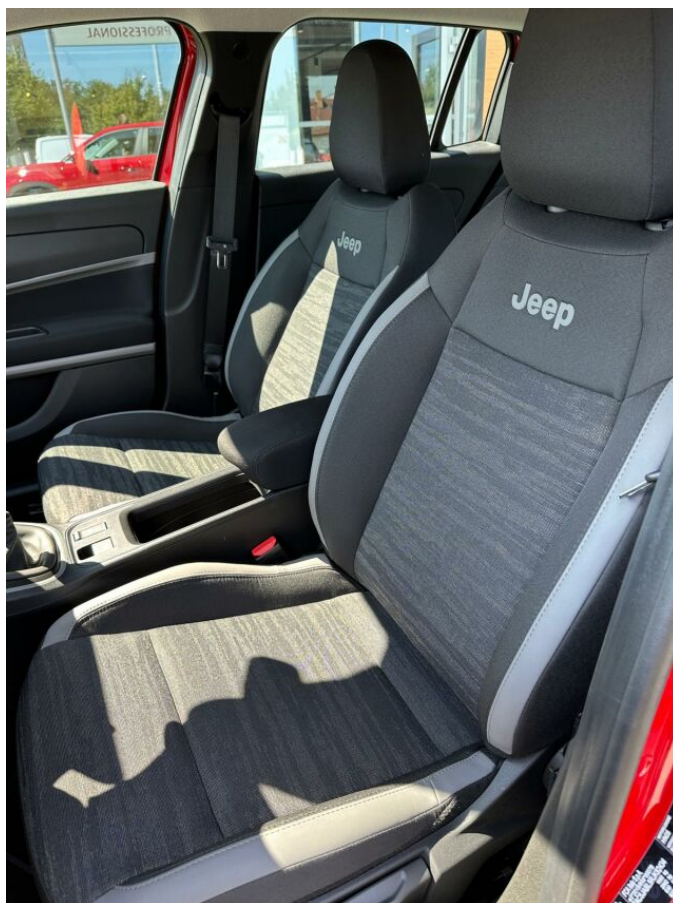

Tato část internetových stránek Jeep® slouží zejména autorizovaným prodejcům Jeep® v České republice k