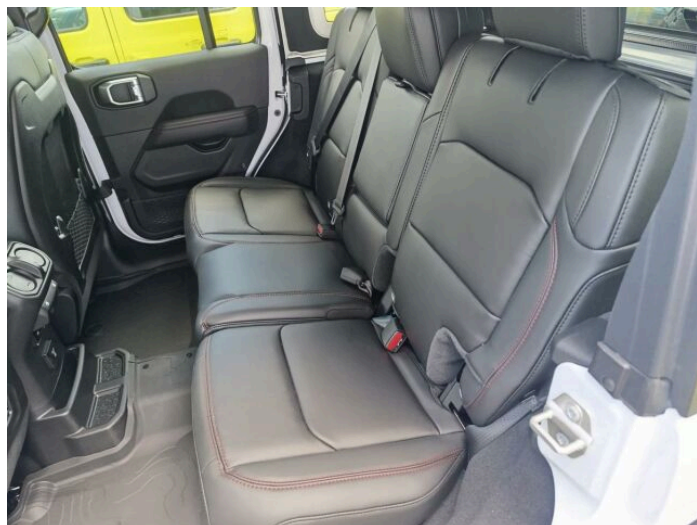

Tato část internetových stránek Jeep® slouží zejména autorizovaným prodejcům Jeep® v České republice k prezentaci vozů značky Jeep® určených k prodeji. Zřizovatel těchto internetových stránek nenese odpovědnost za správnost, úplnost a aktuálnost údajů uvedených v této části internetových stránek. Odpovědnost za správnost, úplnost a aktuálnost údajů týkajících se daného vozidla uvedeného v této části internetových stránek nese výhradně prodejce, jež je uveden v detailní specifikaci vozu zvoleného uživatelem k prohlédnutí.