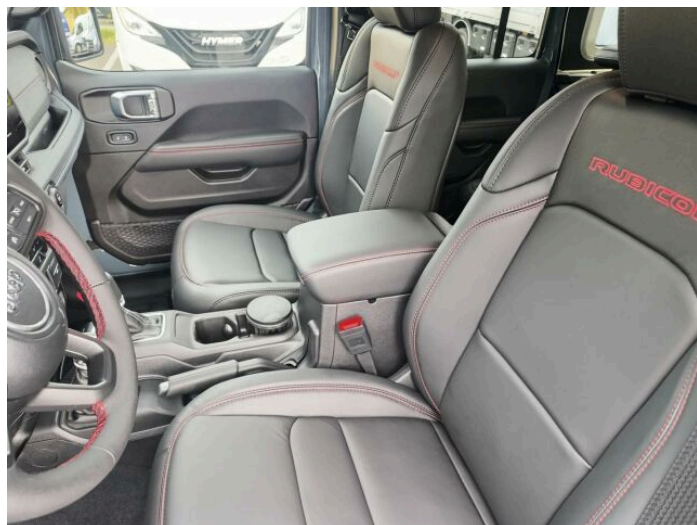

Tato část internetových stránek Jeep® slouží zejména autorizovaným prodejcům Jeep® v České republice k prezentaci vozů značky Jeep® určených k prodeji. Zřizovatel těchto internetových stránek nenese odpovědnost za správnost, úplnost a aktuálnost údajů uvedených v této části internetových stránek. Odpovědnost za správnost, úplnost a aktuálnost údajů týkajících se daného vozidla uvedeného v této části internetových stránek nese výhradně prodejce, jež je uveden v detailní specifikaci vozu zvoleného uživatelem k prohlédnutí.