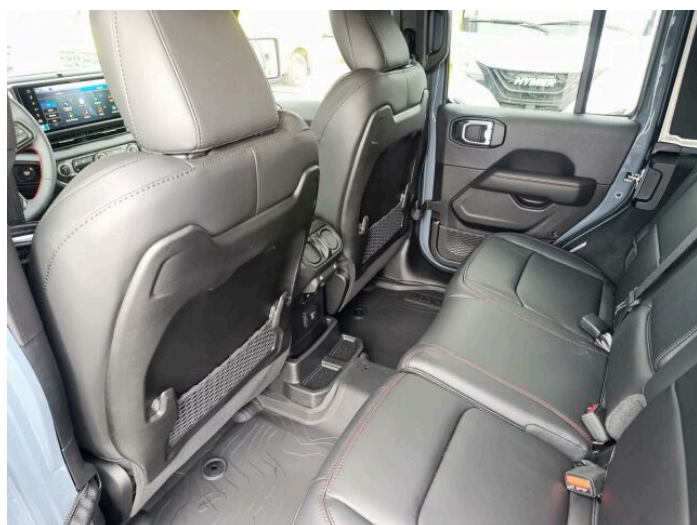

Tato část internetových stránek Jeep® slouží zejména autorizovaným prodejcům Jeep® v České republice k prezentaci vozů značky Jeep® určených k prodeji. Zřizovatel těchto internetových stránek nenese odpovědnost za správnost, úplnost a aktuálnost údajů uvedených v této části internetových stránek. Odpovědnost za správnost, úplnost a aktuálnost údajů týkajících se daného vozidla uvedeného v této části internetových stránek nese výhradně prodejce, jež je uveden v detailní specifikaci vozu zvoleného uživatelem k prohlédnutí.