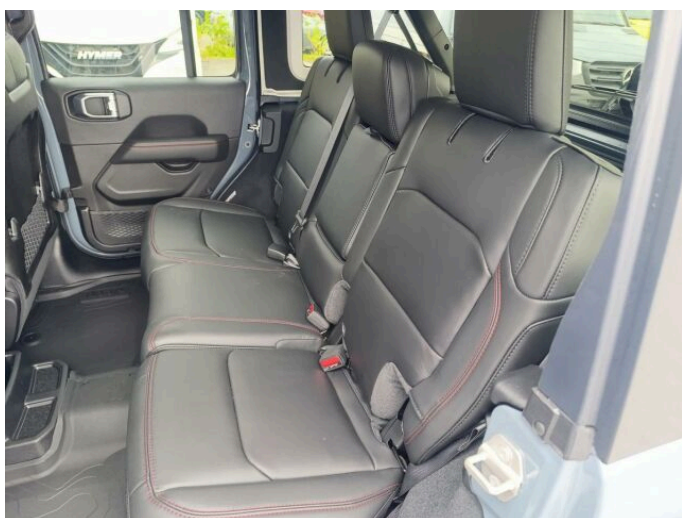

Tato část internetových stránek Jeep® slouží zejména autorizovaným prodejcům Jeep® v České republice k prezentaci vozů značky Jeep® určených k prodeji. Zřizovatel těchto internetových stránek nenese odpovědnost za správnost, úplnost a aktuálnost údajů uvedených v této části internetových stránek. Odpovědnost za správnost, úplnost a aktuálnost údajů týkajících se daného vozidla uvedeného v této části internetových stránek nese výhradně prodejce, jež je uveden v detailní specifikaci vozu zvoleného uživatelem k prohlédnutí.