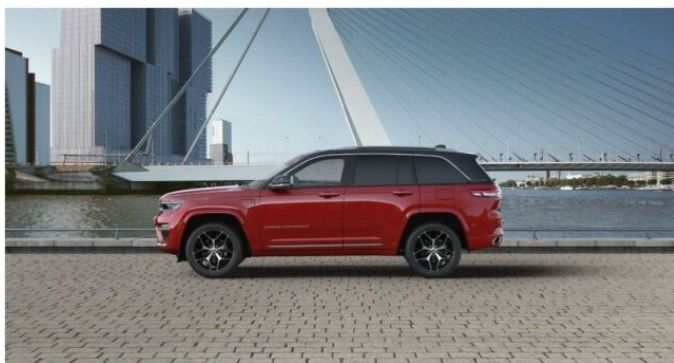

Web:

Cena: **2 428 800 Kč s DPH**

> FOTOGALERIE MODELU