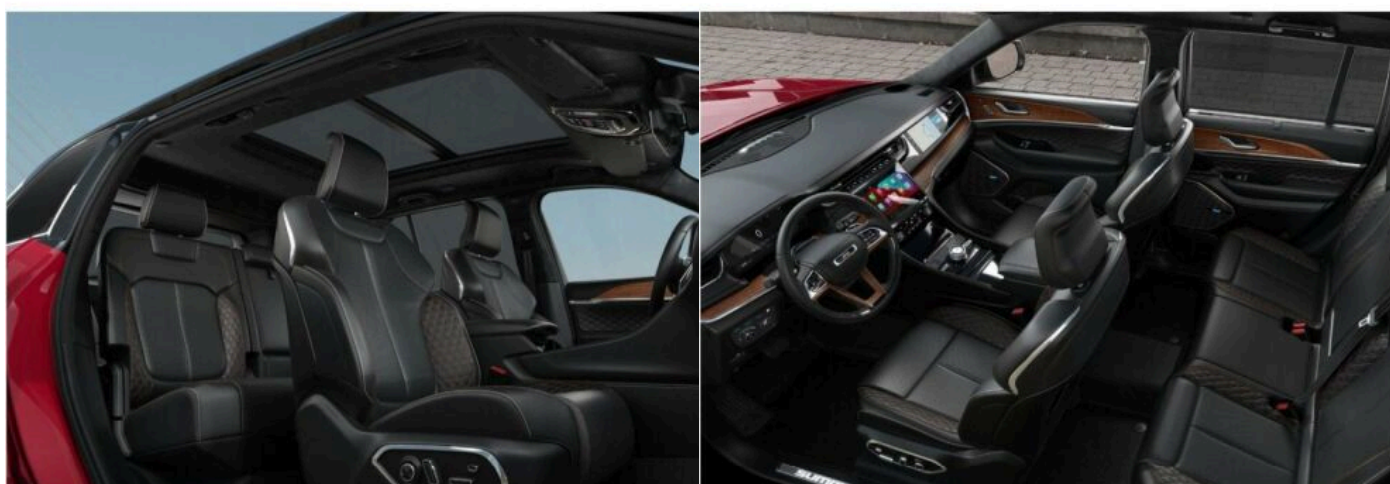

Tato část internetových stránek Jeep® slouží zejména autorizovaným prodejcům Jeep® v České republice k prezentaci vozů značky Jeep® určených k prodeji. Zřizovatel těchto internetových stránek nenese odpovědnost za správnost, úplnost a aktuálnost údajů uvedených v této části internetových stránek. Odpovědnost za správnost, úplnost a aktuálnost údajů týkajících se daného vozidla uvedeného v této části internetových stránek nese výhradně prodejce, jež je uveden v detailní specifikaci vozu zvoleného uživatelem k prohlédnutí.