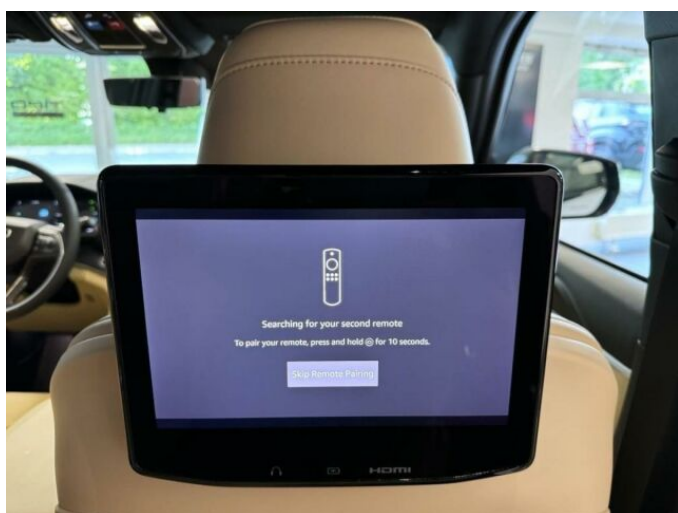

Tato část internetových stránek Jeep® slouží zejména autorizovaným prodejcům Jeep®, v České republice k prezentaci vozů značky Jeep®, určených k prodeji. Zřizovatel těchto internetových stránek nenes odpovědnost za správnost, úplnost a aktuálnost údajů uvedených v této části internetových stránek. Odpovědnost za správnost, úplnost a aktuálnost údajů týkajících se daného vozidla uvedeného v této části internetových stránek nese výhradně prodejce, jež je uveden v detailní specifikaci vozu zvoleného uživatelem k prohlédnutí.