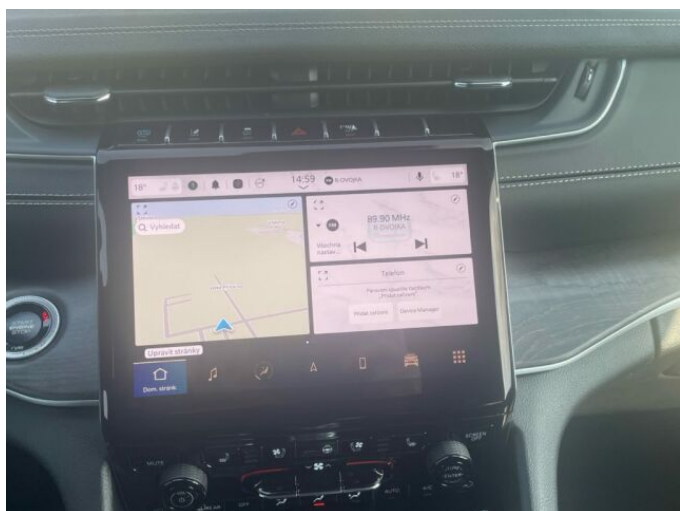

Tato část internetových stránek Jeep® slouží zejména autorizovaným prodejčům Jeep® v České republice k prezentaci vozů značky Jeep®, určených k prodeji. Zřizovatel těchto internetových stránek nenese odpovědnost za správnost, úplnost a aktuálnost údajů uvedených v této části internetových stránek. Odpovědnost za správnost, úplnost a aktuálnost údajů týkajících se daného vozidla uvedeného v této části internetových stránek nese výhradně prodejce, jež je uveden v detailní specifikaci vozu zvoleného uživatelem k prohlédnutí.