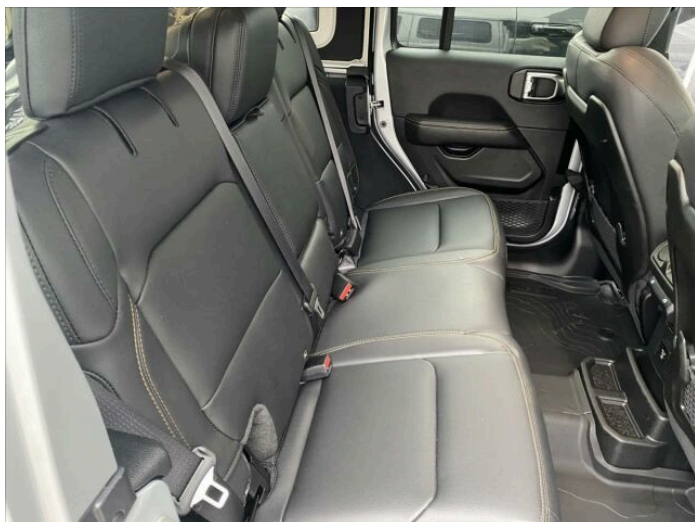

Tato část internetových stránek Jeep® slouží zejména autorizovaným prodejčům Jeep® v České republice k prezentaci vozů značky Jeep® určených k prodeji. Zřizovatel těchto internetových stránek nenese odpovědnost za správnost, úplnost a aktuálnost údajů uvedených v této části internetových stránek. Odpovědnost za správnost, úplnost a aktuálnost údajů týkajících se daného vozidla uvedeného v této části internetových stránek nese výhradně prodejce, jež je uveden v detailní specifikaci vozu zvoleného uživatelem k prohlédnutí.