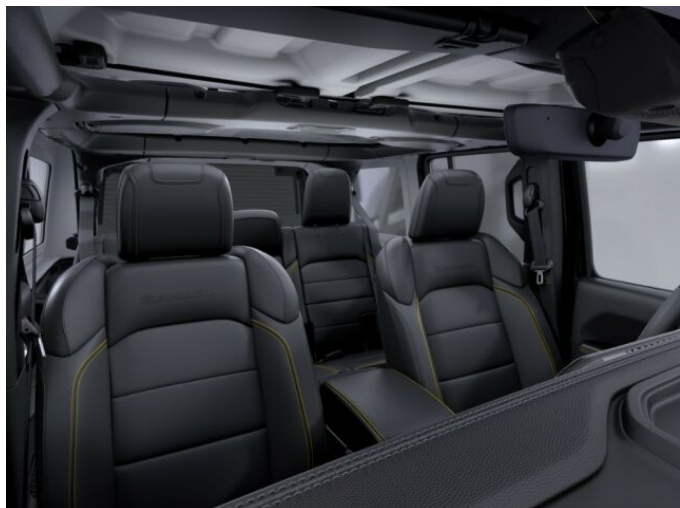

Tato část internetových stránek Jeep® slouží zejména autorizovaným prodejcům Jeep® v České republice k prezentaci vozů značky Jeep®, určených k prodeji. Zřizovatel těchto internetových stránek nenes odpovědnost za správnost, úplnost a aktuálnost údajů uvedených v této části internetových stránek. Odpovědnost za správnost, úplnost a aktuálnost údajů týkajících se daného vozidla uvedeného v této části internetových stránek nese výhradně prodejce, jež je uveden v detailní specifikaci vozu zvoleného uživatelem k prohlédnutí.