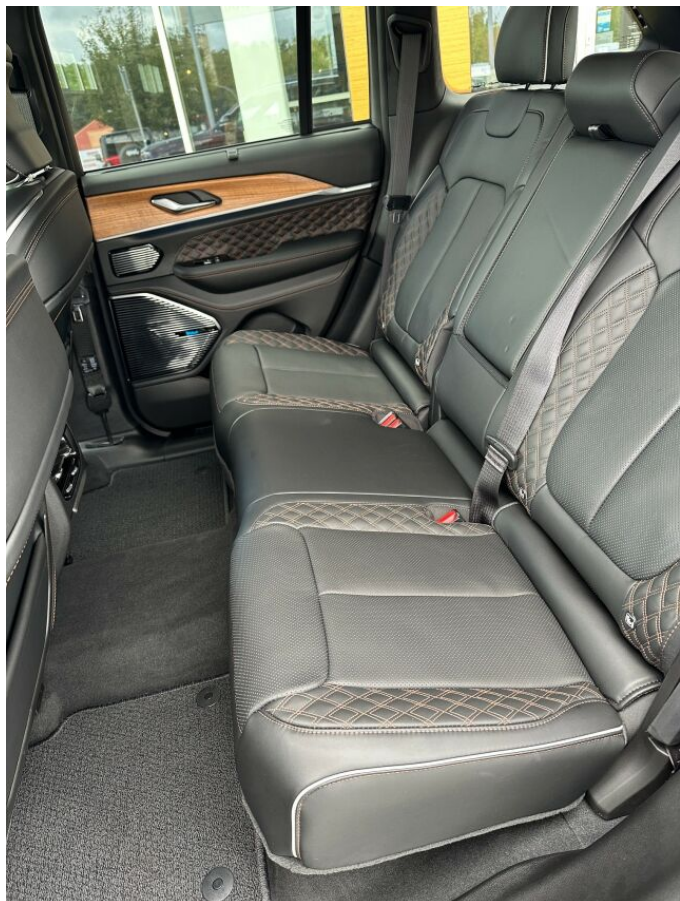

Tato část internetových stránek Jeep® slouží zejména autorizovaným prodejcům Jeep® v České republice k prezentaci vozů značky Jeep®, určených k prodeji. Zřizovatel těchto internetových stránek nenese odpovědnost za správnost, úplnost a aktuálnost údajů uvedených v této části internetových stránek. Odpovědnost za správnost, úplnost a aktuálnost údajů týkajících se daného vozidla uvedeného v této části internetových stránek nese výhradně prodejce, jež je uveden v detailní specifikaci vozu zvoleného uživatelem k prohlédnutí.