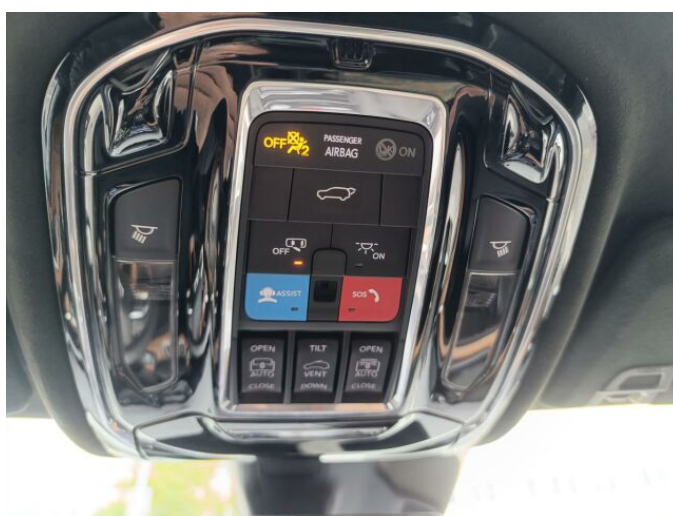

Tato část internetových stránek Jeep® slouží zejména autorizovaným prodejčům Jeep®, v České republice k prezentaci vozů značky Jeep®, určených k prodeji. Zřizovatel těchto internetových stránek nenes odpovědnost za správnost, úplnost a aktuálnost údajů uvedených v této části internetových stránek. Odpovědnost za správnost, úplnost a aktuálnost údajů týkajících se daného vozidla uvedeného v této části internetových stránek nese výhradně prodejce, jež je uveden v detailní specifikaci vozu zvoleného uživatelem k prohlédnutí.