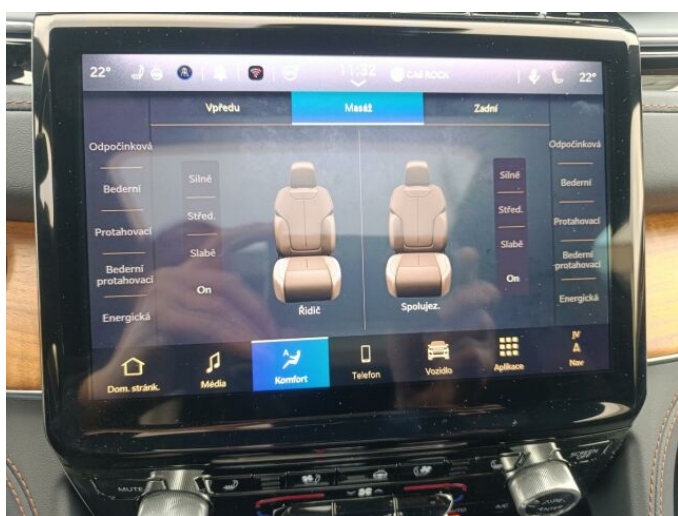

Tato část internetových stránek Jeep® slouží zejména autorizovaným prodejčům Jeep®, v České republice k prezentaci vozů značky Jeep®, určených k prodeji. Zřizovatel těchto internetových stránek nenes odpovědnost za správnost, úplnost a aktuálnost údajů uvedených v této části internetových stránek. Odpovědnost za správnost, úplnost a aktuálnost údajů týkajících se daného vozidla uvedeného v této části internetových stránek nese výhradně prodejce, jež je uveden v detailní specifikaci vozu zvoleného uživatelem k prohlédnutí.