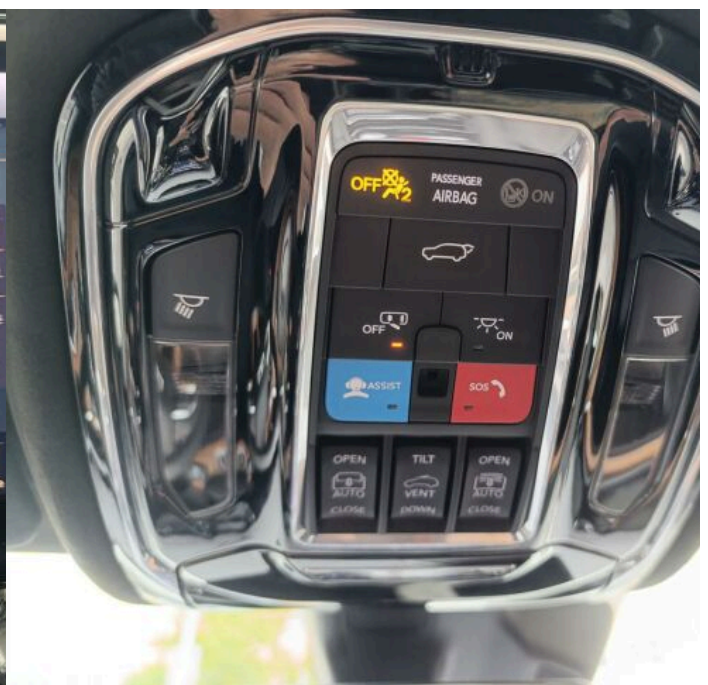

Tato část internetových stránek Jeep® slouží zejména autorizovaným prodejům Jeep® v České republice k prezentaci vozů značky Jeep® určených k prodeji. Zřizovatel těchto internetových stránek nenesse odpovědnost za správnost, úplnost a aktuálnost údajů uvedených v této části internetových stránek. Odpovědnost za správnost, úplnost a aktuálnost údajů týkajících se daného vozidla uvedeného v této části internetových stránek nese výhradně prodejce, jež je uveden v detailní specifikaci vozu zvoleného uživatelem k prohlédnutí.