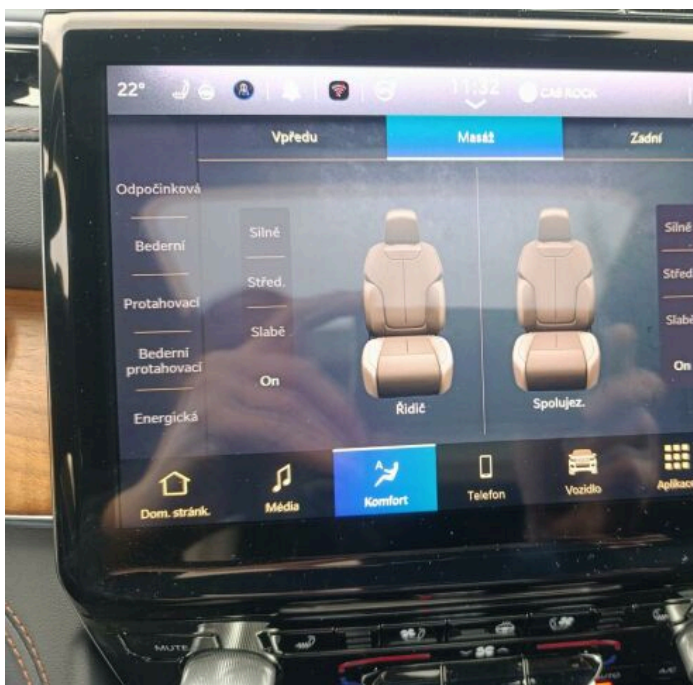

Tato část internetových stránek Jeep® slouží zejména autorizovaným prodejům Jeep® v České republice k prezentaci vozů značky Jeep® určených k prodeji. Zřizovatel těchto internetových stránek nenesse odpovědnost za správnost, úplnost a aktuálnost údajů uvedených v této části internetových stránek. Odpovědnost za správnost, úplnost a aktuálnost údajů týkajících se daného vozidla uvedeného v této části internetových stránek nese výhradně prodejce, jež je uveden v detailní specifikaci vozu zvoleného uživatelem k prohlédnutí.