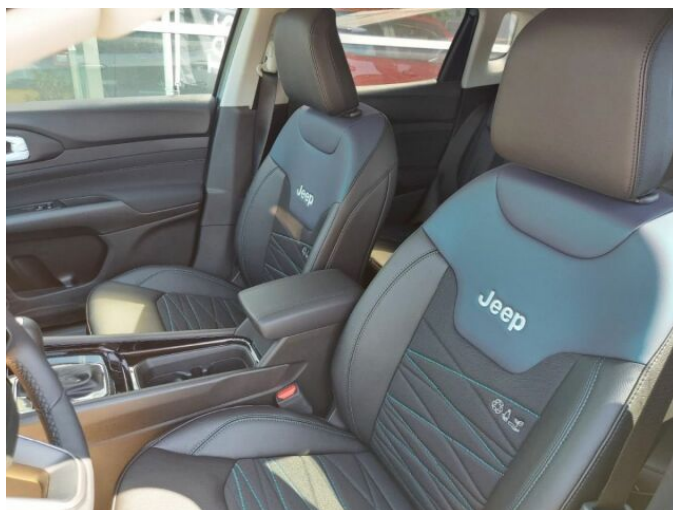

Tato část internetových stránek Jeep® slouží zejména autorizovaným prodejcům Jeep® v České republice k prezentaci vozů značky Jeep®, určených k prodeji. Zřizovatel těchto internetových stránek nenesse odpovědnost za správnost, úplnost a aktuálnost údajů uvedených v této části internetových stránek. Odpovědnost za správnost, úplnost a aktuálnost údajů týkajících se daného vozidla uvedeného v této části internetových stránek nese výhradně prodejce, jež je uveden v detailní specifikaci vozu zvoleného uživatelem k prohlédnutí.