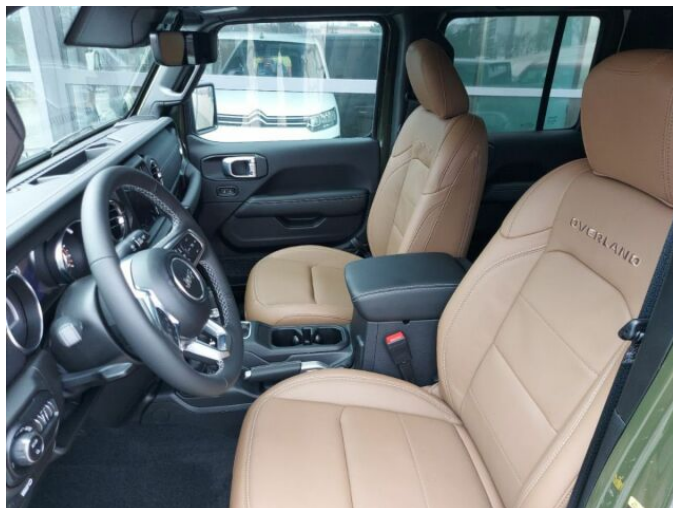

Tato část internetových stránek Jeep® slouží zejména autorizovaným prodejcům Jeep® v České republice k prezentaci vozů značky Jeep®, určených k prodeji. Zřizovatel těchto internetových stránek nenesse odpovědnost za správnost, úplnost a aktuálnost údajů uvedených v této části internetových stránek. Odpovědnost za správnost, úplnost a aktuálnost údajů týkajících se daného vozidla uvedeného v této části internetových stránek nese výhradně prodejce, jež je uveden v detailní specifikaci vozu zvoleného uživatelem k prohlédnutí.