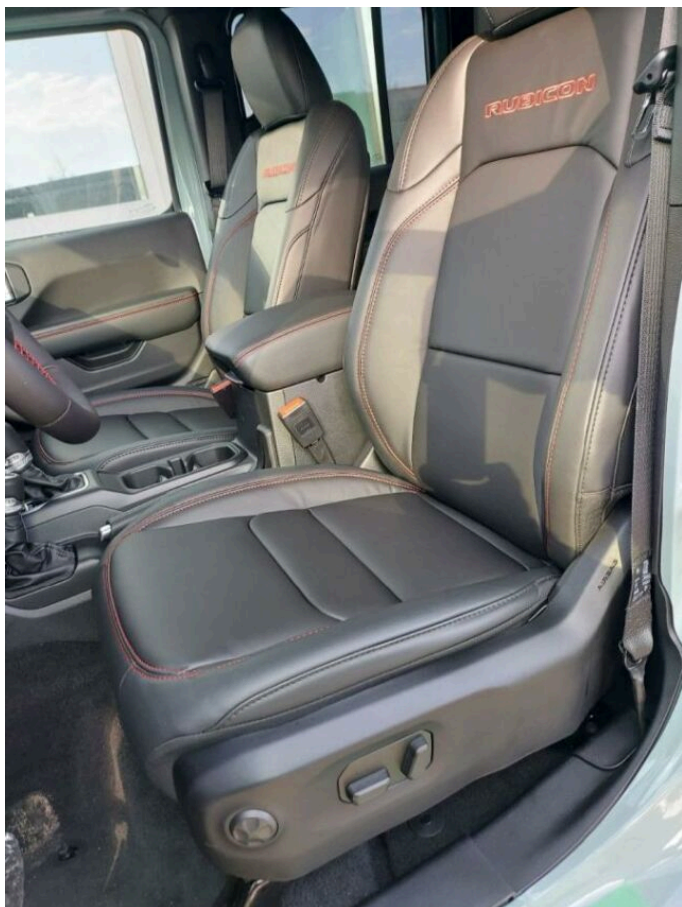

Tato část internetových stránek Jeep® slouží zejména autorizovaným prodejcům Jeep® v České republice k prezentaci vozů značky Jeep® určených k prodeji. Zřizovatel těchto internetových stránek nenes odpovědnost za správnost, úplnost a aktuálnost údajů uvedených v této části internetových stránek. Odpovědnost za správnost, úplnost a aktuálnost údajů týkajících se daného vozidla uvedeného v této části internetových stránek nese výhradně prodejce, jež je uveden v detailní specifikaci vozu zvoleného uživatelem k prohlédnutí.