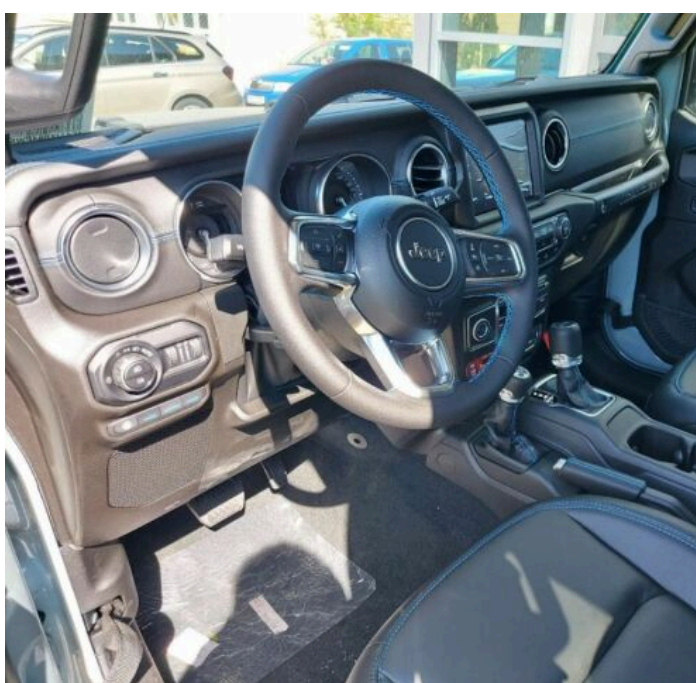

Tato část internetových stránek Jeep® slouží zejména autorizovaným prodejcům Jeep® v České republice k prezentaci vozů značky Jeep® určených k prodeji. Zřizovatel těchto internetových stránek nenese odpovědnost za správnost, úplnost a aktuálnost údajů uvedených v této části internetových stránek. Odpovědnost za správnost, úplnost a aktuálnost údajů týkajících se daného vozidla uvedeného v této části internetových stránek nese výhradně prodejce, jež je uveden v detailní specifikaci vozu zvoleného uživatelem k prohlédnutí.