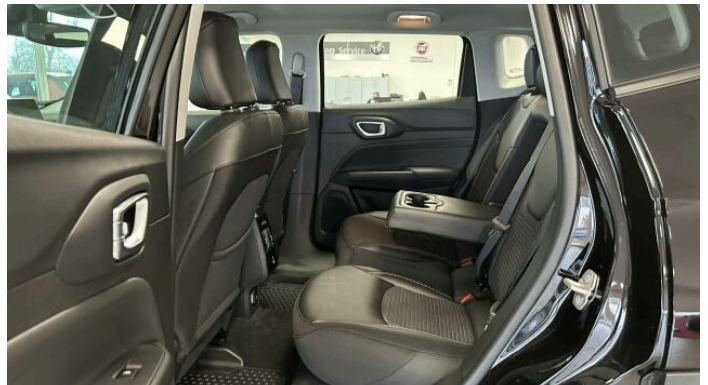

> Fotogalerie modelu