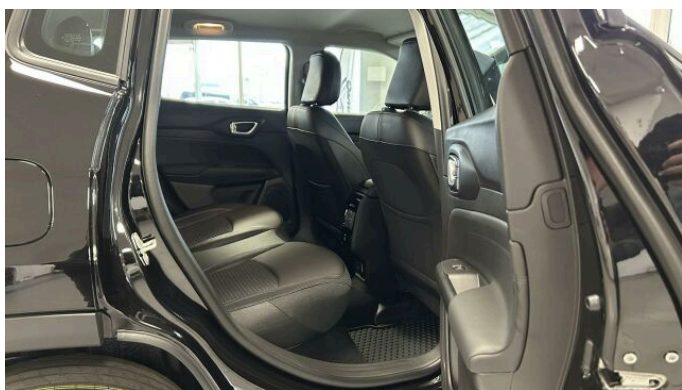

Tato část internetových stránek Jeep® slouží zejména autorizovaným prodejcům Jeep® v České republice k prezentaci vozů značky Jeep® určených k prodeji. Zřizovatel těchto internetových stránek nese odpovědnost za správnost, úplnost a aktuálnost údajů uvedených v této části internetových stránek. Odpovědnost za správnost, úplnost a aktuálnost údajů týkajících se daného vozidla uvedeného v této části internetových stránek nese výhradně prodejce, jež je uveden v detailní specifikaci vozu zvoleného uživatelem k prohlédnutí.