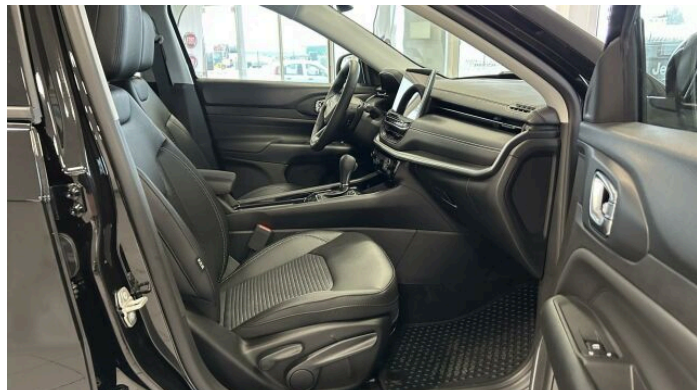

Tato část internetových stránek Jeep® slouží zejména autorizovaným prodejcům Jeep® v České republice k prezentaci vozů značky Jeep® určených k prodeji. Zřizovatel těchto internetových stránek nese odpovědnost za správnost, úplnost a aktuálnost údajů uvedených v této části internetových stránek. Odpovědnost za správnost, úplnost a aktuálnost údajů týkajících se daného vozidla uvedeného v této části internetových stránek nese výhradně prodejce, jež je uveden v detailní specifikaci vozu zvoleného uživatelem k prohlédnutí.