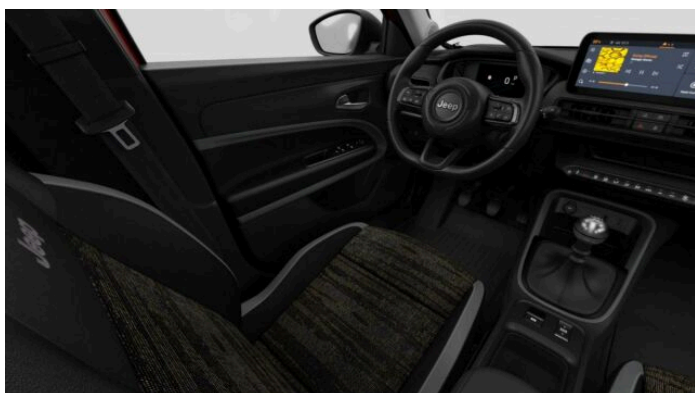

Tato část internetových stránek Jeep® slouží zejména autorizovaným prodejcům Jeep® v České republice k prezentaci vozů značky Jeep® určených k prodeji. Zřizovatel těchto internetových stránek nese odpovědnost za správnost, úplnost a aktuálnost údajů uvedených v této části internetových stránek. Odpovědnost za správnost, úplnost a aktuálnost údajů týkajících se daného vozidla uvedeného v této části internetových stránek nese výhradně prodejce, jež je uveden v detailní specifikaci vozu zvoleného uživatelem k prohlédnutí.