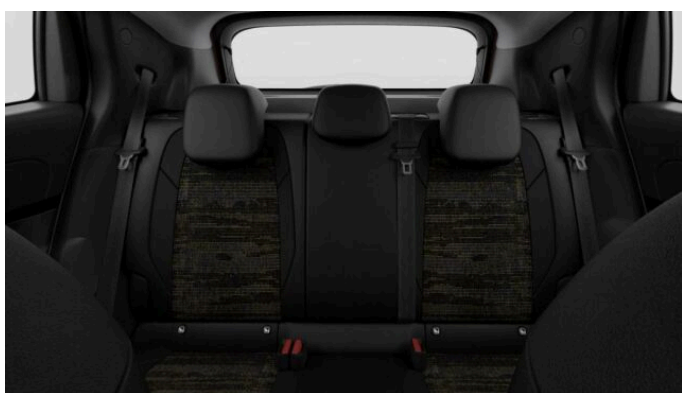

Tato část internetových stránek Jeep® slouží zejména autorizovaným prodejcům Jeep® v České republice k prezentaci vozů značky Jeep® určených k prodeji. Zřizovatel těchto internetových stránek nese odpovědnost za správnost, úplnost a aktuálnost údajů uvedených v této části internetových stránek. Odpovědnost za správnost, úplnost a aktuálnost údajů týkajících se daného vozidla uvedeného v této části internetových stránek nese výhradně prodejce, jež je uveden v detailní specifikaci vozu zvoleného uživatelem k prohlédnutí.