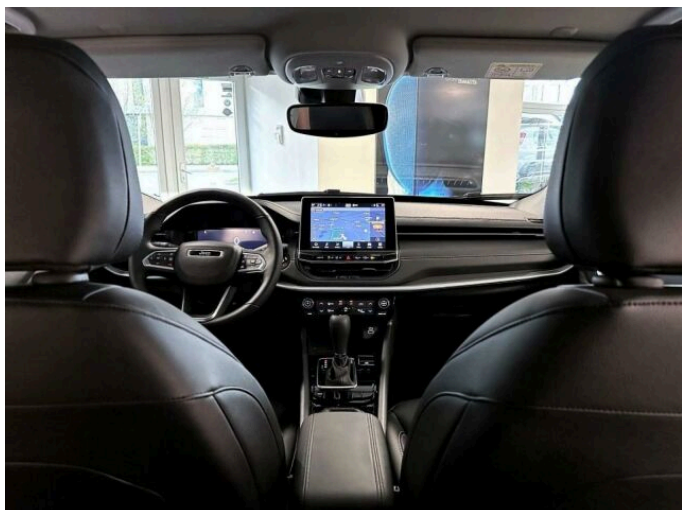

Tato část internetových stránek Jeep® slouží zejména autorizovaným prodejčům Jeep® v České republice k prezentaci vozů značky Jeep® určených k prodeji. Zřizovatel těchto internetových stránek nenesse odpovědnost za správnost, úplnost a aktuálnost údajů uvedených v této části internetových stránek. Odpovědnost za správnost, úplnost a aktuálnost údajů týkajících se daného vozidla uvedeného v této části internetových stránek nese výhradně prodejce, jež je uveden v detailní specifikaci vozu zvoleného uživatelem k prohlédnutí.