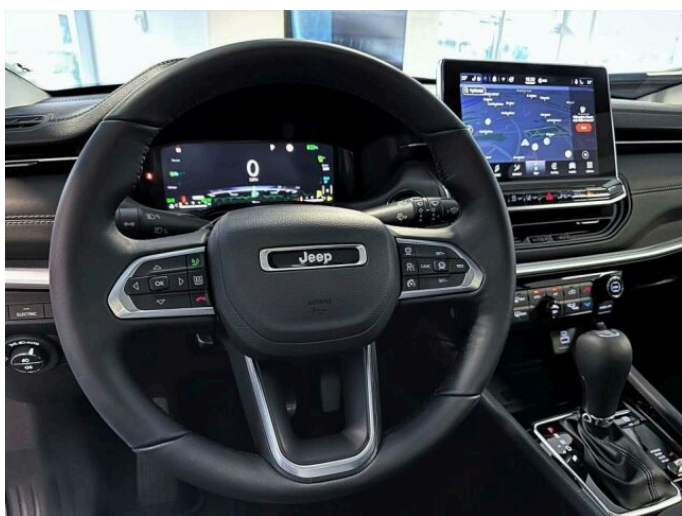

Tato část internetových stránek Jeep® slouží zejména autorizovaným prodejčům Jeep® v České republice k prezentaci vozů značky Jeep® určených k prodeji. Zřizovatel těchto internetových stránek nenesse odpovědnost za správnost, úplnost a aktuálnost údajů uvedených v této části internetových stránek. Odpovědnost za správnost, úplnost a aktuálnost údajů týkajících se daného vozidla uvedeného v této části internetových stránek nese výhradně prodejce, jež je uveden v detailní specifikaci vozu zvoleného uživatelem k prohlédnutí.