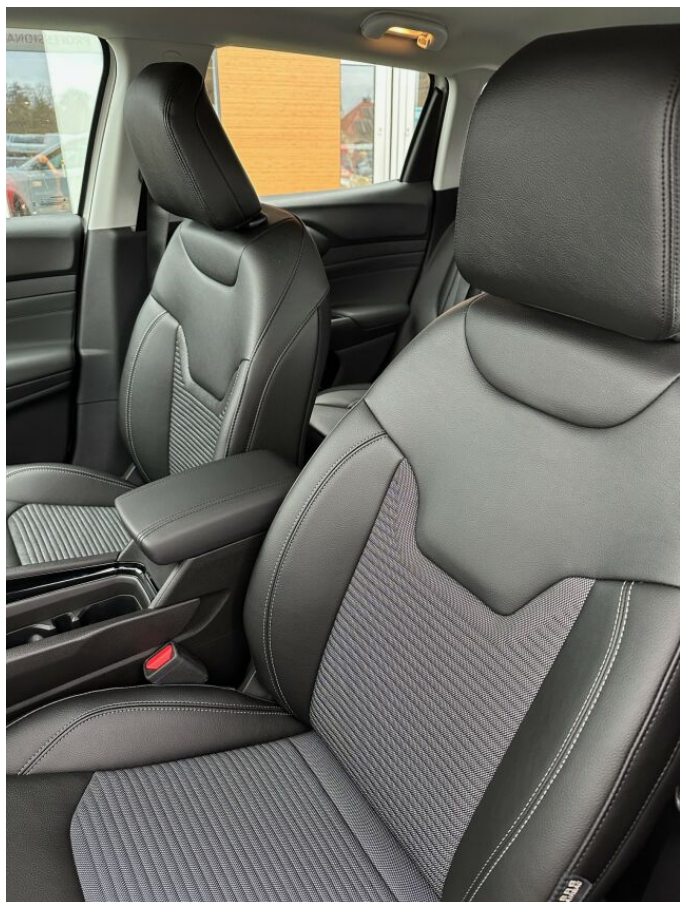

Tato část internetových stránek Jeep® slouží zejména autorizovaným prodejčům Jeep® v České republice k prezentaci vozů značky Jeep®, určených k prodeji. Zřizovatel těchto internetových stránek nenesse odpovědnost za správnost, úplnost a aktuálnost údajů uvedených v této části internetových stránek. Odpovědnost za správnost, úplnost a aktuálnost údajů týkajících se daného vozidla uvedeného v této části internetových stránek nese výhradně prodejce, jež je uveden v detailní specifikaci vozu zvoleného uživatelem k prohlédnutí.