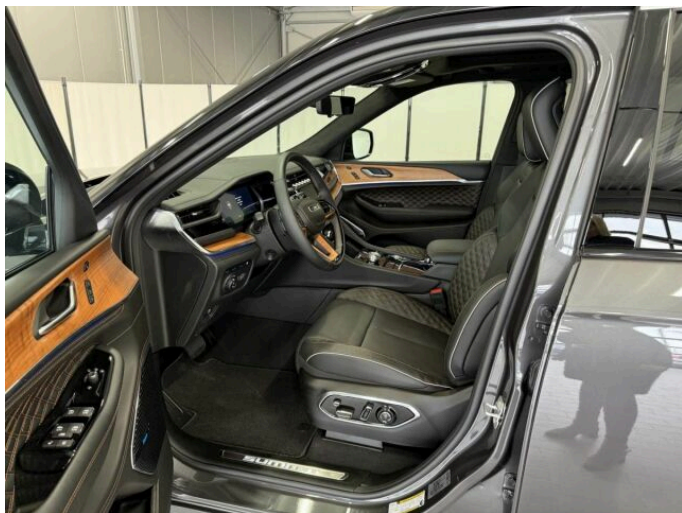

Tato část internetových stránek Jeep® slouží zejména autorizovaným prodejčům Jeep® v České republice k prezentaci vozů značky Jeep® určených k prodeji. Zřizovatel těchto internetových stránek nenese odpovědnost za správnost, úplnost a aktuálnost údajů uvedených v této části internetových stránek. Odpovědnost za správnost, úplnost a aktuálnost údajů týkajících se daného vozidla uvedeného v této části internetových stránek nese výhradně prodejce, jež je uveden v detailní specifikaci vozu zvoleného uživatelem k prohlédnutí.