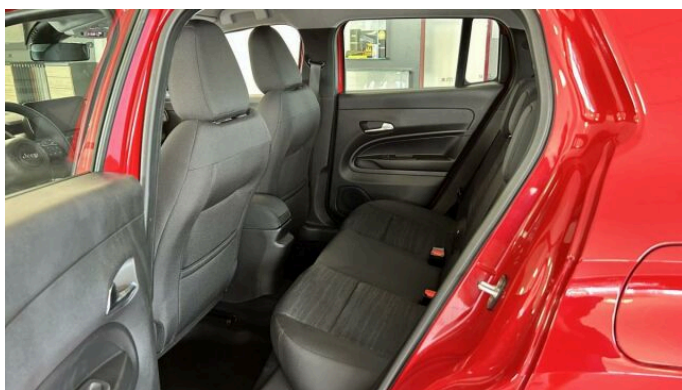

Tato část internetových stránek Jeep® slouží zejména autorizovaným prodejcům Jeep® v České republice k prezentaci vozů značky Jeep® určených k prodeji. Zřizovatel těchto internetových stránek nenes odpovědnost za správnost, úplnost a aktuálnost údajů uvedených v této části internetových stránek. Odpovědnost za správnost, úplnost a aktuálnost údajů týkajících se daného vozidla uvedeného v této části internetových stránek nese výhradně prodejce, jež je uveden v detailní specifikaci vozu zvoleného uživatelem k prohlédnutí.