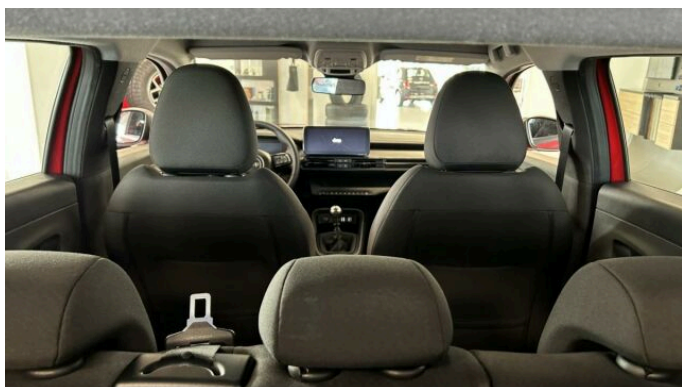

Tato část internetových stránek Jeep® slouží zejména autorizovaným prodejcům Jeep® v České republice k prezentaci vozů značky Jeep® určených k prodeji. Zřizovatel těchto internetových stránek nenes odpovědnost za správnost, úplnost a aktuálnost údajů uvedených v této části internetových stránek. Odpovědnost za správnost, úplnost a aktuálnost údajů týkajících se daného vozidla uvedeného v této části internetových stránek nese výhradně prodejce, jež je uveden v detailní specifikaci vozu zvoleného uživatelem k prohlédnutí.