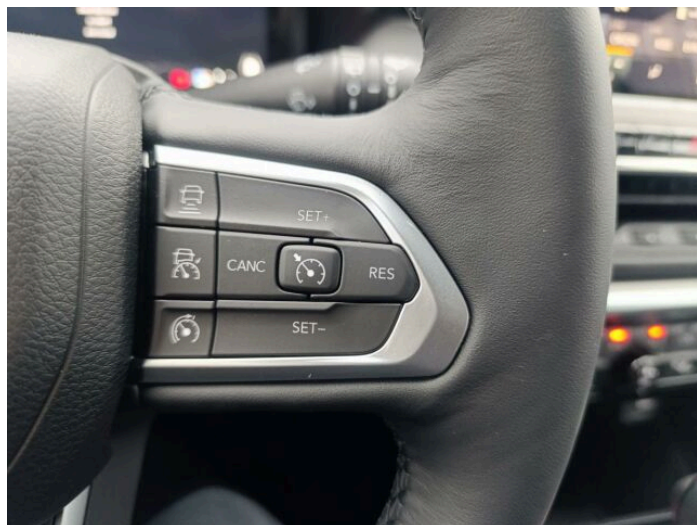

Tato část internetových stránek Jeep® slouží zejména autorizovaným prodejčům Jeep® v České republice k prezentaci vozů značky Jeep® určených k prodeji. Zřizovatel těchto internetových stránek nenes odpovědnost za správnost, úplnost a aktuálnost údajů uvedených v této části internetových stránek. Odpovědnost za správnost, úplnost a aktuálnost údajů týkajících se daného vozidla uvedeného v této části internetových stránek nese výhradně prodejce, jež je uveden v detailní specifikaci vozu zvoleného uživatelem k prohlédnutí.