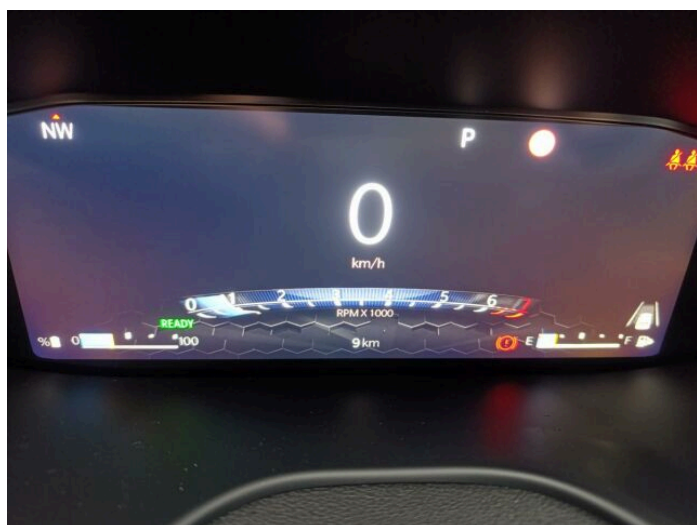

Tato část internetových stránek Jeep® slouží zejména autorizovaným prodejčům Jeep® v České republice k prezentaci vozů značky Jeep® určených k prodeji. Zřizovatel těchto internetových stránek nenes odpovědnost za správnost, úplnost a aktuálnost údajů uvedených v této části internetových stránek. Odpovědnost za správnost, úplnost a aktuálnost údajů týkajících se daného vozidla uvedeného v této části internetových stránek nese výhradně prodejce, jež je uveden v detailní specifikaci vozu zvoleného uživatelem k prohlédnutí.