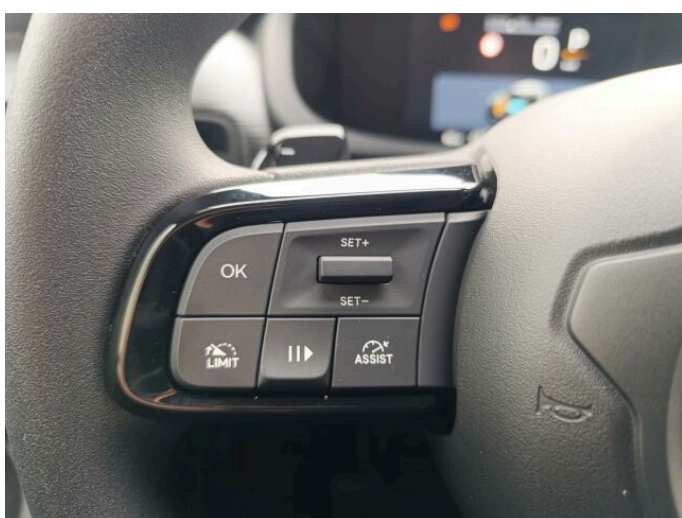

Tato část internetových stránek Jeep® slouží zejména autorizovaným prodejcům Jeep® v České republice k prezentaci vozů značky Jeep® určených k prodeji. Zřizovatel těchto internetových stránek nese odpovědnost za správnost, úplnost a aktuálnost údajů uvedených v této části internetových stránek. Odpovědnost za správnost, úplnost a aktuálnost údajů týkajících se daného vozidla uvedeného v této části internetových stránek nese výhradně prodejce, jež je uveden v detailní specifikaci vozu zvoleného uživatelem k prohlédnutí.