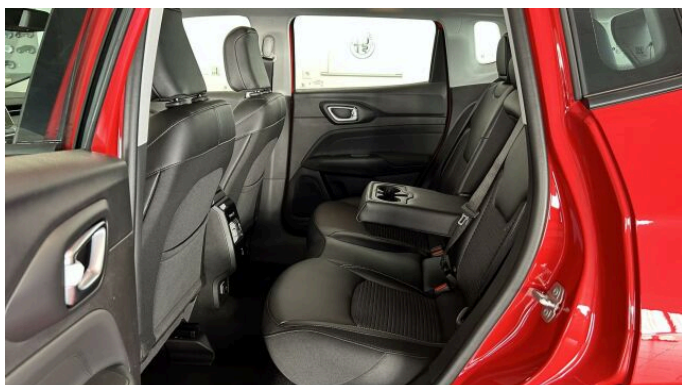

Tato část internetových stránek Jeep® slouží zejména autorizovaným prodejům Jeep® v České republice k prezentaci vozů značky Jeep® určených k prodeji. Zřizovatel těchto internetových stránek nenese odpovědnost za správnost, úplnost a aktuálnost údajů uvedených v této části internetových stránek. Odpovědnost za správnost, úplnost a aktuálnost údajů týkajících se daného vozidla uvedeného v této části internetových stránek nese výhradně prodejce, jež je uveden v detailní specifikaci vozu zvoleného uživatelem k prohlédnutí.