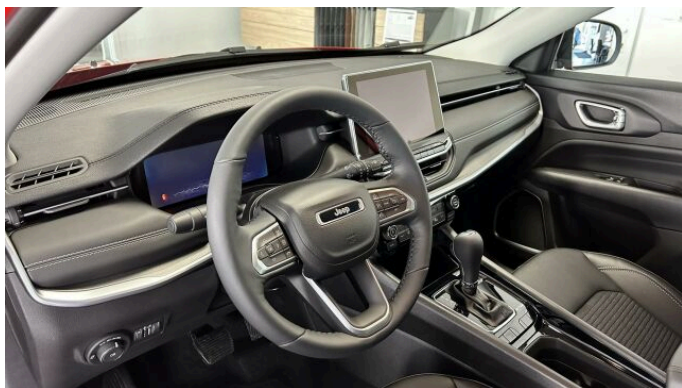

Tato část internetových stránek Jeep® slouží zejména autorizovaným prodejům Jeep® v České republice k prezentaci vozů značky Jeep® určených k prodeji. Zřizovatel těchto internetových stránek nenese odpovědnost za správnost, úplnost a aktuálnost údajů uvedených v této části internetových stránek. Odpovědnost za správnost, úplnost a aktuálnost údajů týkajících se daného vozidla uvedeného v této části internetových stránek nese výhradně prodejce, jež je uveden v detailní specifikaci vozu zvoleného uživatelem k prohlédnutí.