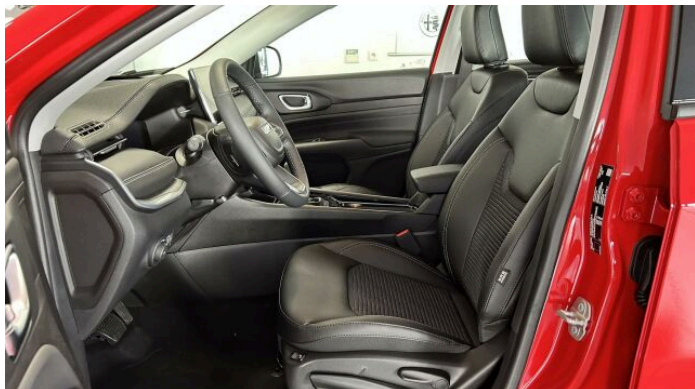

Tato část internetových stránek Jeep® slouží zejména autorizovaným prodejům Jeep® v České republice k prezentaci vozů značky Jeep® určených k prodeji. Zřizovatel těchto internetových stránek nenese odpovědnost za správnost, úplnost a aktuálnost údajů uvedených v této části internetových stránek. Odpovědnost za správnost, úplnost a aktuálnost údajů týkajících se daného vozidla uvedeného v této části internetových stránek nese výhradně prodejce, jež je uveden v detailní specifikaci vozu zvoleného uživatelem k prohlédnutí.