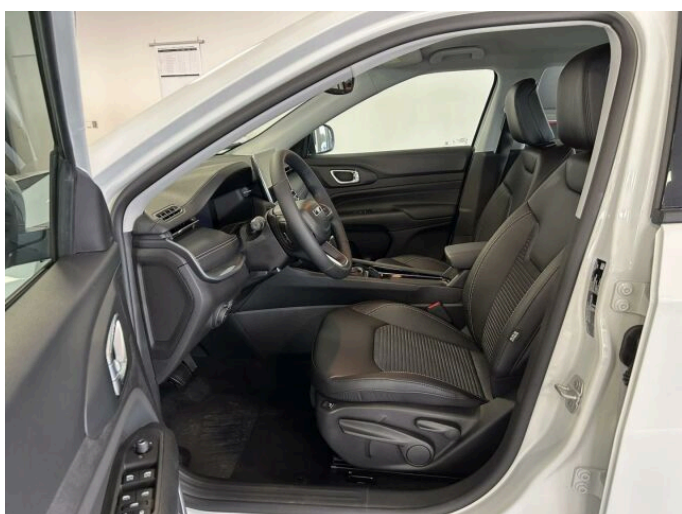

> Fotogalerie modelu

Tato část internetových stránek Jeep® slouží zejména autorizovaným prodejcům Jeep® v České republice k prezentaci vozů značky Jeep® určených k prodeji. Zřizovatel těchto internetových stránek nenes odpovědnost za správnost, úplnost a aktuálnost údajů uvedených v této části internetových stránek. Odpovědnost za správnost, úplnost a aktuálnost údajů týkajících se daného vozidla uvedeného v této části internetových stránek nese výhradně prodejce, jež je uveden v detailní specifikaci vozu zvoleného uživatelem k prohlédnutí.