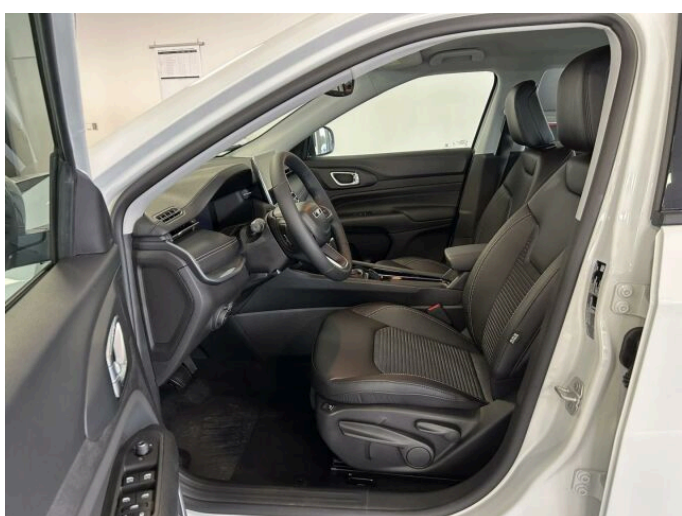

> Fotogalerie modelu

Tato část internetových stránek Jeep® slouží zejména autorizovaným prodejcům Jeep® v České republice k prezentaci vozů značky Jeep® určených k prodeji. Zřizovatel těchto internetových stránek nenesse odpovědnost za správnost, úplnost a aktuálnost údajů uvedených v této části internetových stránek. Odpovědnost za správnost, úplnost a aktuálnost údajů týkajících se daného vozidla uvedeného v této části internetových stránek nese výhradně prodejce, jež je uveden v detailní specifikaci vozu zvoleného uživatelem k prohlédnutí.