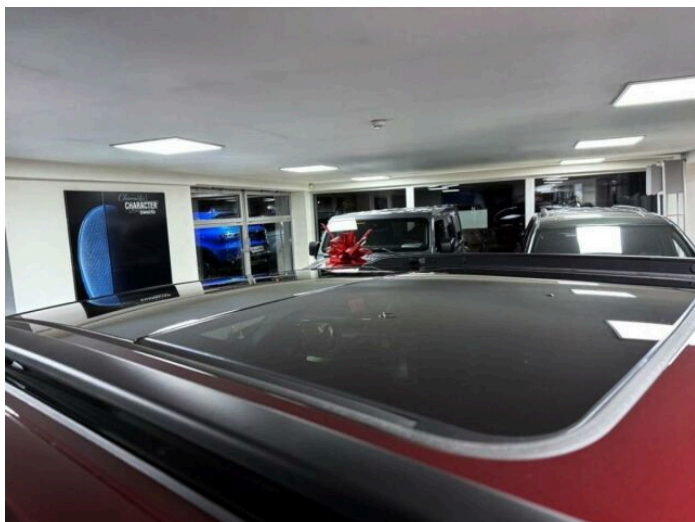

Tato část internetových stránek Jeep® slouží zejména autorizovaným prodejcům Jeep® v České republice k prezentaci vozů značky Jeep® určených k prodeji. Zřizovatel těchto internetových stránek nenes odpovědnost za správnost, úplnost a aktuálnost údajů uvedených v této části internetových stránek. Odpovědnost za správnost, úplnost a aktuálnost údajů týkajících se daného vozidla uvedeného v této části internetových stránek nese výhradně prodejce, jež je uveden v detailní specifikaci vozu zvoleného uživatelem k prohlédnutí.