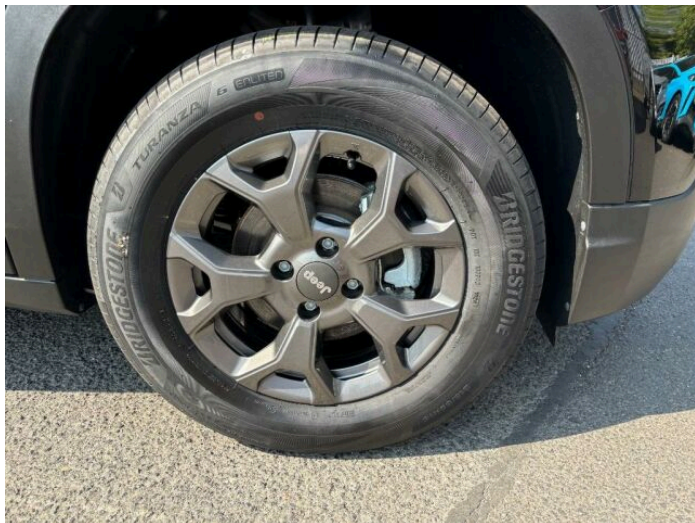

Tato část internetových stránek Jeep® slouží zejména autorizovaným prodejcům Jeep® v České republice k prezentaci vozů značky Jeep® určených k prodeji. Zřizovatel těchto internetových stránek nenes odpovědnost za správnost, úplnost a aktuálnost údajů uvedených v této části internetových stránek. Odpovědnost za správnost, úplnost a aktuálnost údajů týkajících se daného vozidla uvedeného v této části internetových stránek nese výhradně prodejce, jež je uveden v detailní specifikaci vozu zvoleného uživatelem k prohlédnutí.