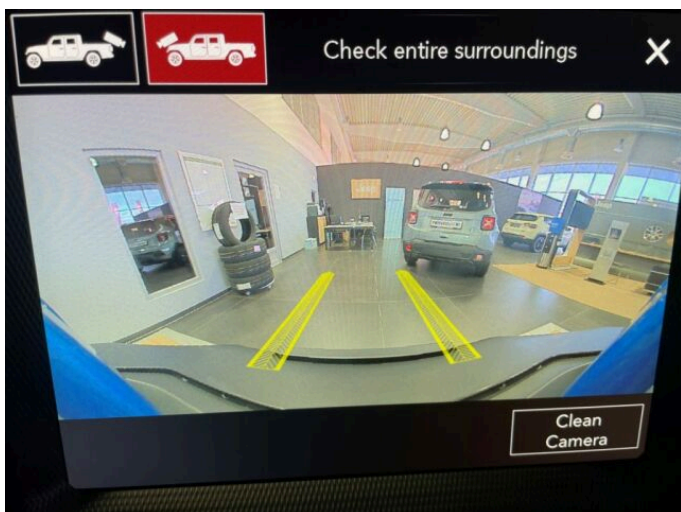

Tato část internetových stránek Jeep® slouží zejména autorizovaným prodejčům Jeep® v České republice k prezentaci vozů značky Jeep® určených k prodeji. Zřizovatel těchto internetových stránek nenese odpovědnost za správnost, úplnost a aktuálnost údajů uvedených v této části internetových stránek. Odpovědnost za správnost, úplnost a aktuálnost údajů týkajících se daného vozidla uvedeného v této části internetových stránek nese výhradně prodejce, jež je uveden v detailní specifikaci vozu zvoleného uživatelem k prohlédnutí.