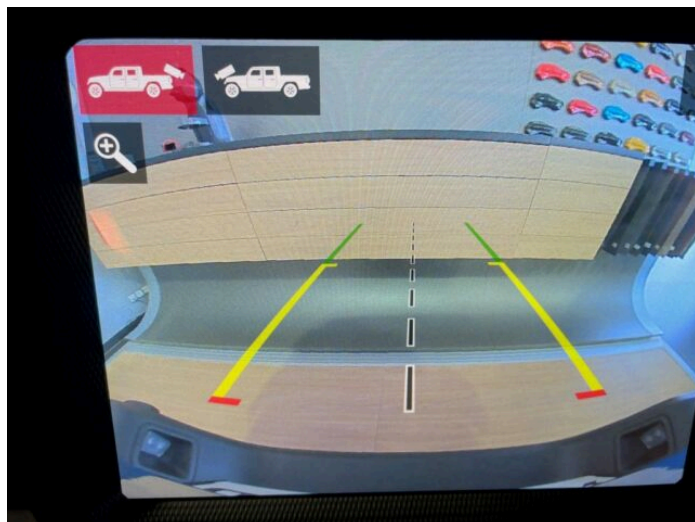

Tato část internetových stránek Jeep® slouží zejména autorizovaným prodejčům Jeep® v České republice k prezentaci vozů značky Jeep® určených k prodeji. Zřizovatel těchto internetových stránek nenese odpovědnost za správnost, úplnost a aktuálnost údajů uvedených v této části internetových stránek. Odpovědnost za správnost, úplnost a aktuálnost údajů týkajících se daného vozidla uvedeného v této části internetových stránek nese výhradně prodejce, jež je uveden v detailní specifikaci vozu zvoleného uživatelem k prohlédnutí.