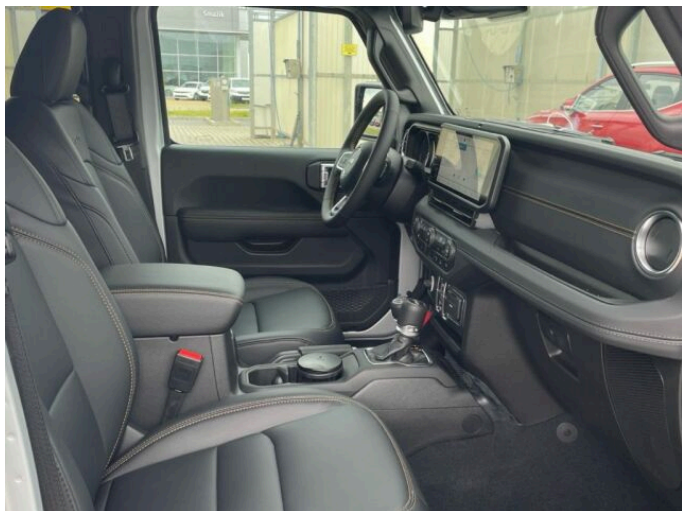

Tato část internetových stránek Jeep® slouží zejména autorizovaným prodejčům Jeep® v České republice k prezentaci vozů značky Jeep® určených k prodeji. Zřizovatel těchto internetových stránek nenesse odpovědnost za správnost, úplnost a aktuálnost údajů uvedených v této části internetových stránek. Odpovědnost za správnost, úplnost a aktuálnost údajů týkajících se daného vozidla uvedeného v této části internetových stránek nese výhradně prodejce, jež je uveden v detailní specifikaci vozu zvoleného uživatelem k prohlédnutí.