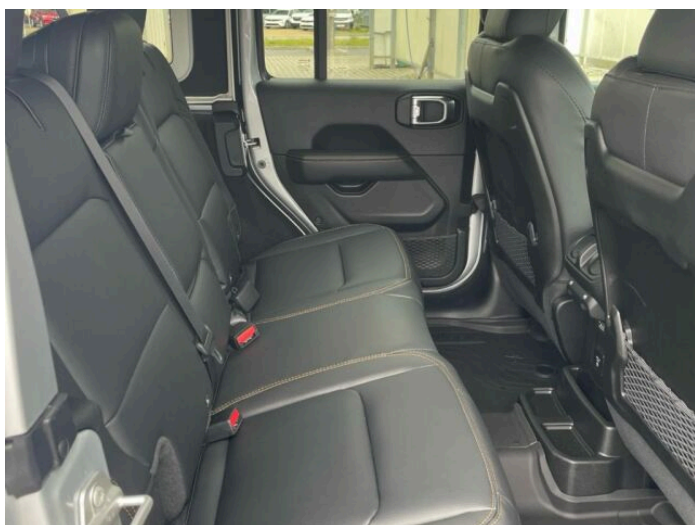

Tato část internetových stránek Jeep® slouží zejména autorizovaným prodejčům Jeep® v České republice k prezentaci vozů značky Jeep® určených k prodeji. Zřizovatel těchto internetových stránek nenesse odpovědnost za správnost, úplnost a aktuálnost údajů uvedených v této části internetových stránek. Odpovědnost za správnost, úplnost a aktuálnost údajů týkajících se daného vozidla uvedeného v této části internetových stránek nese výhradně prodejce, jež je uveden v detailní specifikaci vozu zvoleného uživatelem k prohlédnutí.