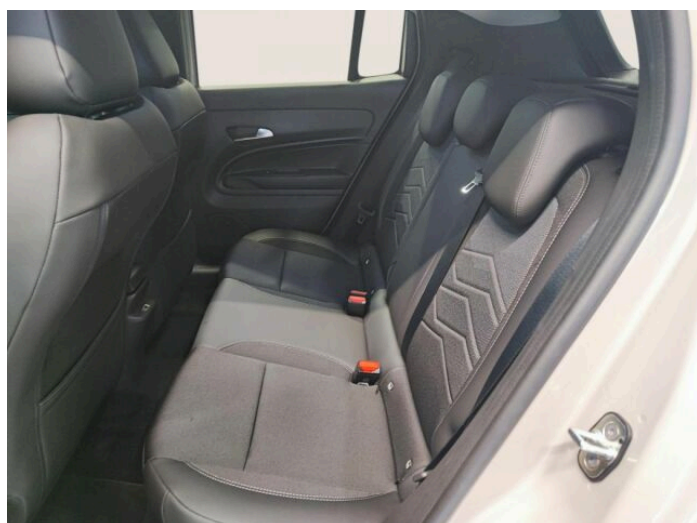

Tato část internetových stránek Jeep® slouží zejména autorizovaným prodejcům Jeep® v České republice k prezentaci vozů značky Jeep® určených k prodeji. Zřizovatel těchto internetových stránek nenes odpovědnost za správnost, úplnost a aktuálnost údajů uvedených v této části internetových stránek. Odpovědnost za správnost, úplnost a aktuálnost údajů týkajících se daného vozidla uvedeného v této části internetových stránek nese výhradně prodejce, jež je uveden v detailní specifikaci vozu zvoleného uživatelem k prohlédnutí.