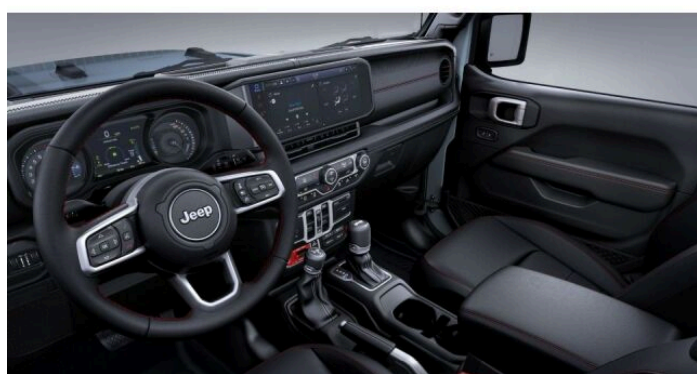

> Fotogalerie modelu