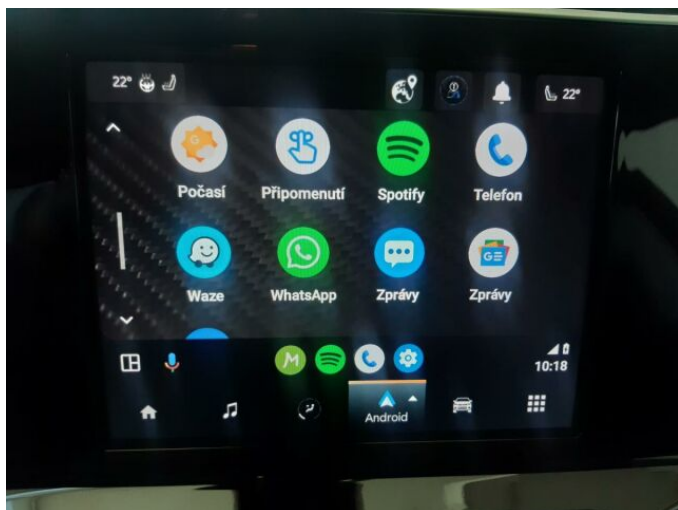

Tato část internetových stránek Jeep® slouží zejména autorizovaným prodejčům Jeep® v České republice k prezentaci vozů značky Jeep®, určených k prodeji. Zřizovatel těchto internetových stránek nenes odpovědnost za správnost, úplnost a aktuálnost údajů uvedených v této části internetových stránek. Odpovědnost za správnost, úplnost a aktuálnost údajů týkajících se daného vozidla uvedeného v této části internetových stránek nese výhradně prodejce, jež je uveden v detailní specifikaci vozu zvoleného uživatelem k prohlédnutí.