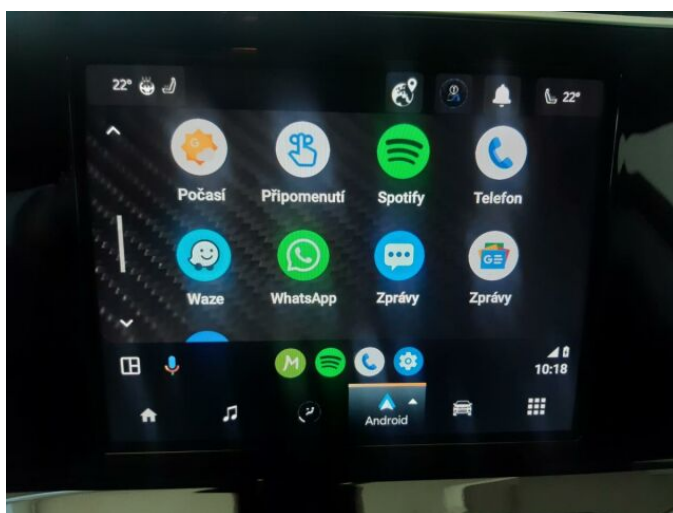

Tato část internetových stránek Jeep® slouží zejména autorizovaným prodejčům Jeep® v České republice k prezentaci vozů značky Jeep®, určených k prodeji. Zřizovatel těchto internetových stránek nenese odpovědnost za správnost, úplnost a aktuálnost údajů uvedených v této části internetových stránek. Odpovědnost za správnost, úplnost a aktuálnost údajů týkajících se daného vozidla uvedeného v této části internetových stránek nese výhradně prodejce, jež je uveden v detailní specifikaci vozu zvoleného uživatelem k prohlédnutí.