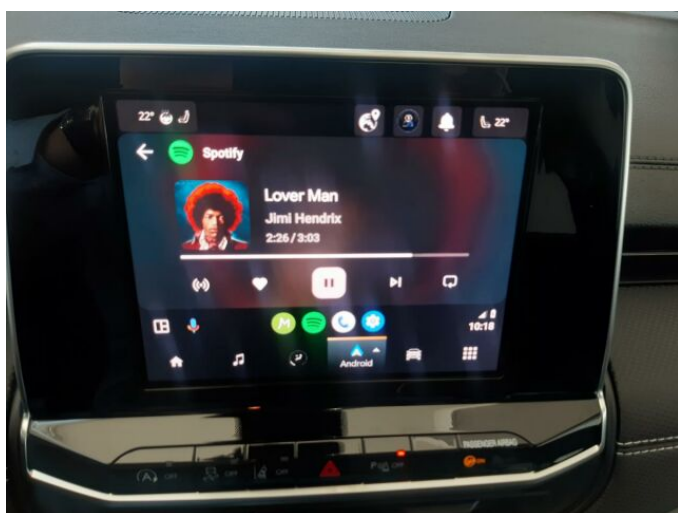

Tato část internetových stránek Jeep® slouží zejména autorizovaným prodejčům Jeep® v České republice k prezentaci vozů značky Jeep®, určených k prodeji. Zřizovatel těchto internetových stránek nenese odpovědnost za správnost, úplnost a aktuálnost údajů uvedených v této části internetových stránek. Odpovědnost za správnost, úplnost a aktuálnost údajů týkajících se daného vozidla uvedeného v této části internetových stránek nese výhradně prodejce, jež je uveden v detailní specifikaci vozu zvoleného uživatelem k prohlédnutí.