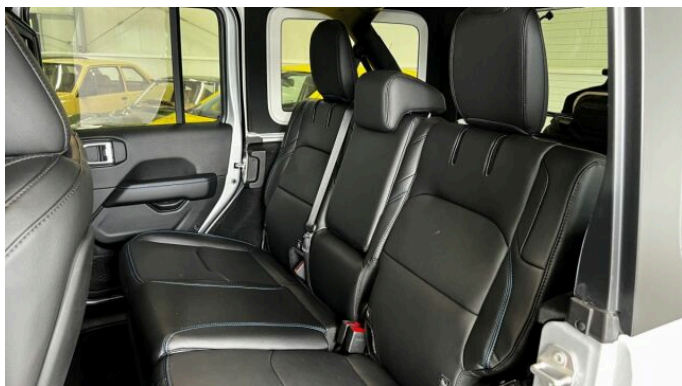

Tato část internetových stránek Jeep® slouží zejména autorizovaným prodejčům Jeep® v České republice k prezentaci vozů značky Jeep® určených k prodeji. Zřizovatel těchto internetových stránek nenese odpovědnost za správnost, úplnost a aktuálnost údajů uvedených v této části internetových stránek. Odpovědnost za správnost, úplnost a aktuálnost údajů týkajících se daného vozidla uvedeného v této části internetových stránek nese výhradně prodejce, jež je uveden v detailní specifikaci vozu zvoleného uživatelem k prohlédnutí.