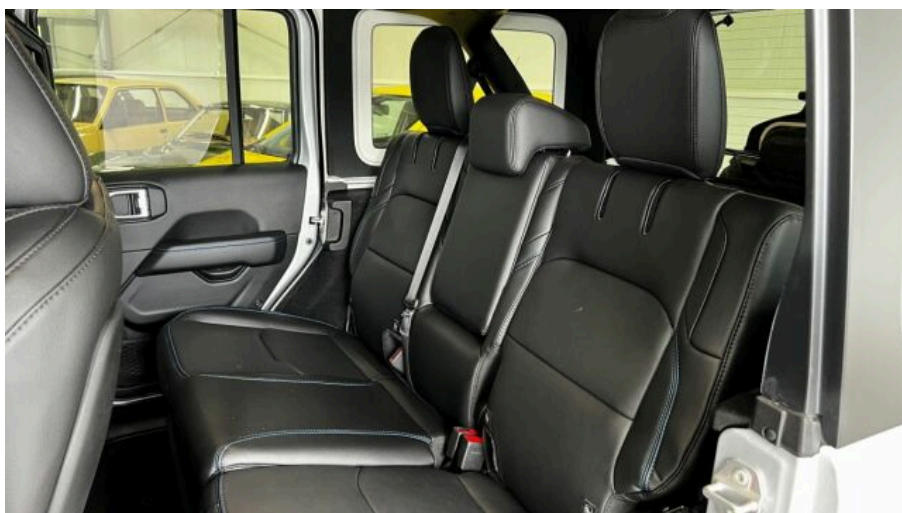

Tato část internetových stránek Jeep® slouží zejména autorizovaným prodejcům Jeep® v České republice k prezentaci vozů značky Jeep® určených k prodeji. Zřizovatel těchto internetových stránek nenesse odpovědnost za správnost, úplnost a aktuálnost údajů uvedených v této části internetových stránek. Odpovědnost za správnost, úplnost a aktuálnost údajů týkajících se daného vozidla uvedeného v této části internetových stránek nese výhradně prodejce, jež je uveden v detailní specifikaci vozu zvoleného uživatelem k prohlédnutí.