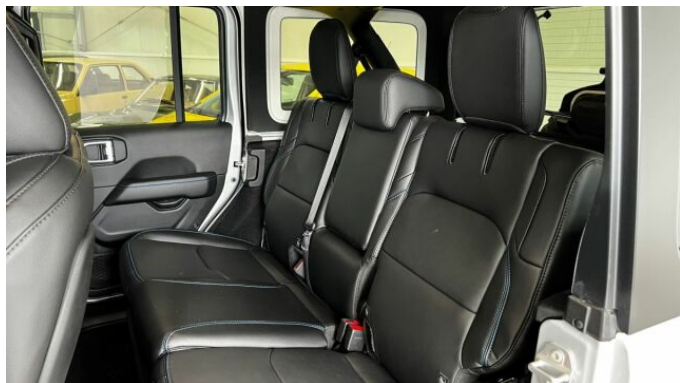

Tato část internetových stránek Jeep® slouží zejména autorizovaným prodejčům Jeep® v České republice k prezentaci vozů značky Jeep®, určených k prodeji. Zřizovatel těchto internetových stránek nenes odpovědnost za správnost, úplnost a aktuálnost údajů uvedených v této části internetových stránek. Odpovědnost za správnost, úplnost a aktuálnost údajů týkajících se daného vozidla uvedeného v této části internetových stránek nese výhradně prodejce, jež je uveden v detailní specifikaci vozu zvoleného uživatelem k prohlédnutí.