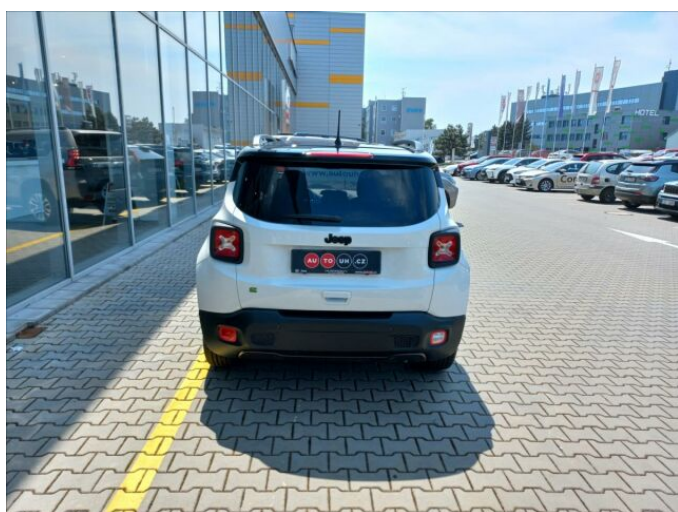

Mobilní telefon: 774597003

E-mail: racicky@carcentrumuh.cz

Web:

Cena: 724 790 Kč s DPH

> FOTOGALERIE MODELU