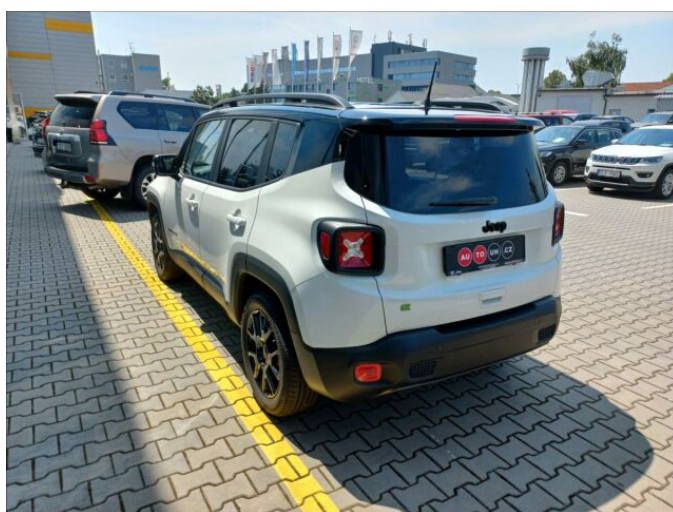

Mobilní telefon: 774597003

E-mail: racicky@carcentrumuh.cz

Web:

Cena: 724 790 Kč s DPH

> FOTOGALERIE MODELU