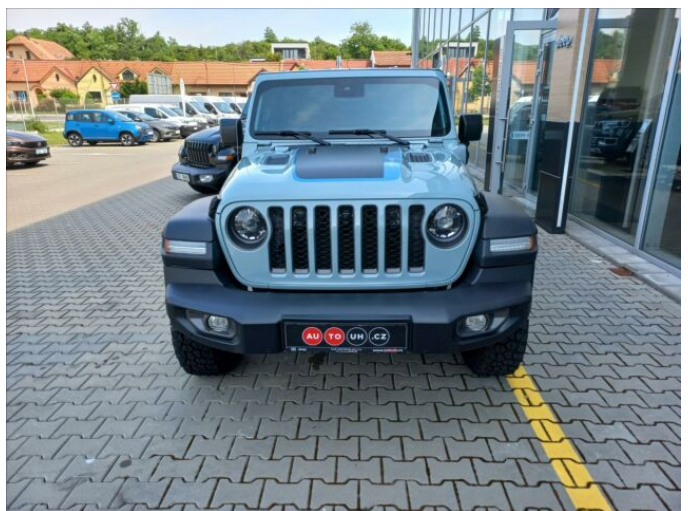

Telefon: 577700674

Mobilní telefon: 774597003

E-mail: racicky@carcentrumuh.cz

Web:

Cena: **1 729 000 Kč s DPH**

> FOTOGALERIE MODELU