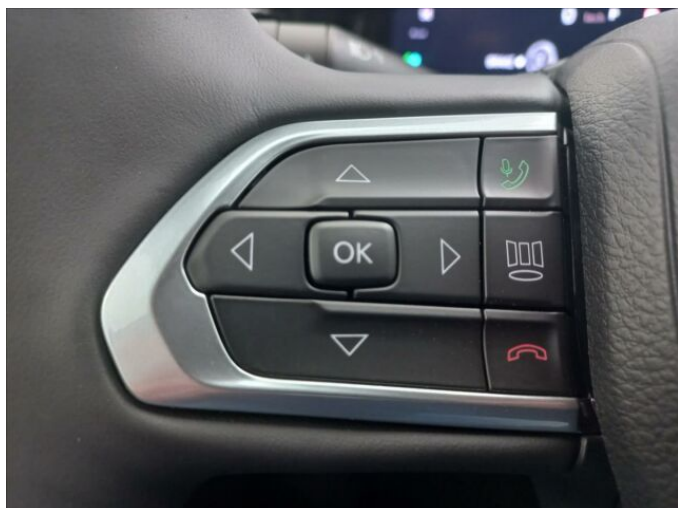

Tato část internetových stránek Jeep® slouží zejména autorizovaným prodejcům Jeep®, v České republice k prezentaci vozů značky Jeep®, určených k prodeji. Zřizovatel těchto internetových stránek nenese odpovědnost za správnost, úplnost a aktuálnost údajů uvedených v této části internetových stránek. Odpovědnost za správnost, úplnost a aktuálnost údajů týkajících se daného vozidla uvedeného v této části internetových stránek nese výhradně prodejce, jež je uveden v detailní specifikaci vozu zvoleného uživatelem k prohlédnutí.