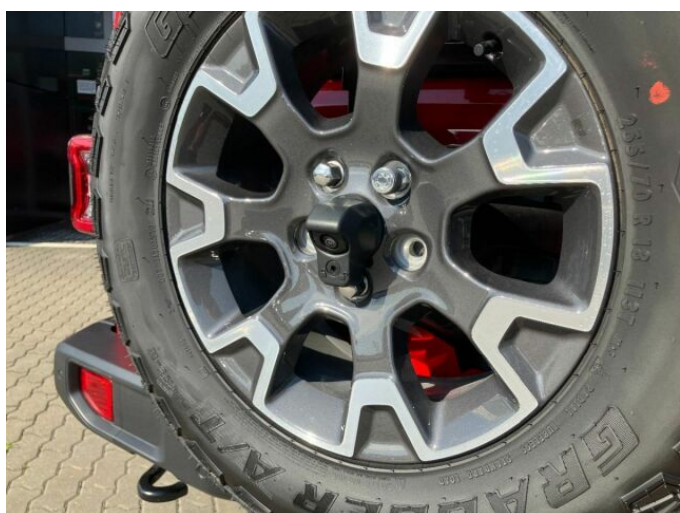

Tato část internetových stránek Jeep® slouží zejména autorizovaným prodejčům Jeep® v České republice k prezentaci vozů značky Jeep®, určených k prodeji. Zřizovatel těchto internetových stránek nenese odpovědnost za správnost, úplnost a aktuálnost údajů uvedených v této části internetových stránek. Odpovědnost za správnost, úplnost a aktuálnost údajů týkajících se daného vozidla uvedeného v této části internetových stránek nese výhradně prodejce, jež je uveden v detailní specifikaci vozu zvoleného uživatelem k prohlédnutí.